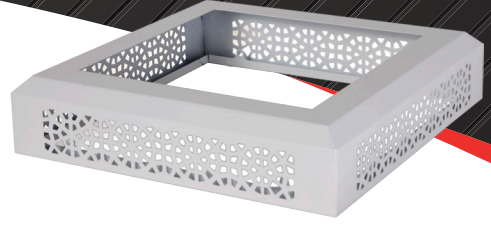

# AYDINLATMA 300X300 LED PANEL

Stok Kodu: 17118

## GENEL ÖZELLİKLER

<b>Gövde</b>	: Elektrostatik toz boyalı alüminyum enjeksiyon
<b>Optik Kapak</b>	: Şeffaf cam, BK 7
<b>Sürücü</b>	: Teknicsat marka yüksek verimli, Mean well endüstriyel besleme
<b>Led</b>	: Power Led
<b>Lens</b>	: Simetrik polimer enjeksiyon İstenilen modele, istenilen model tasarımı yapılır.

Stok Kodu: 17119