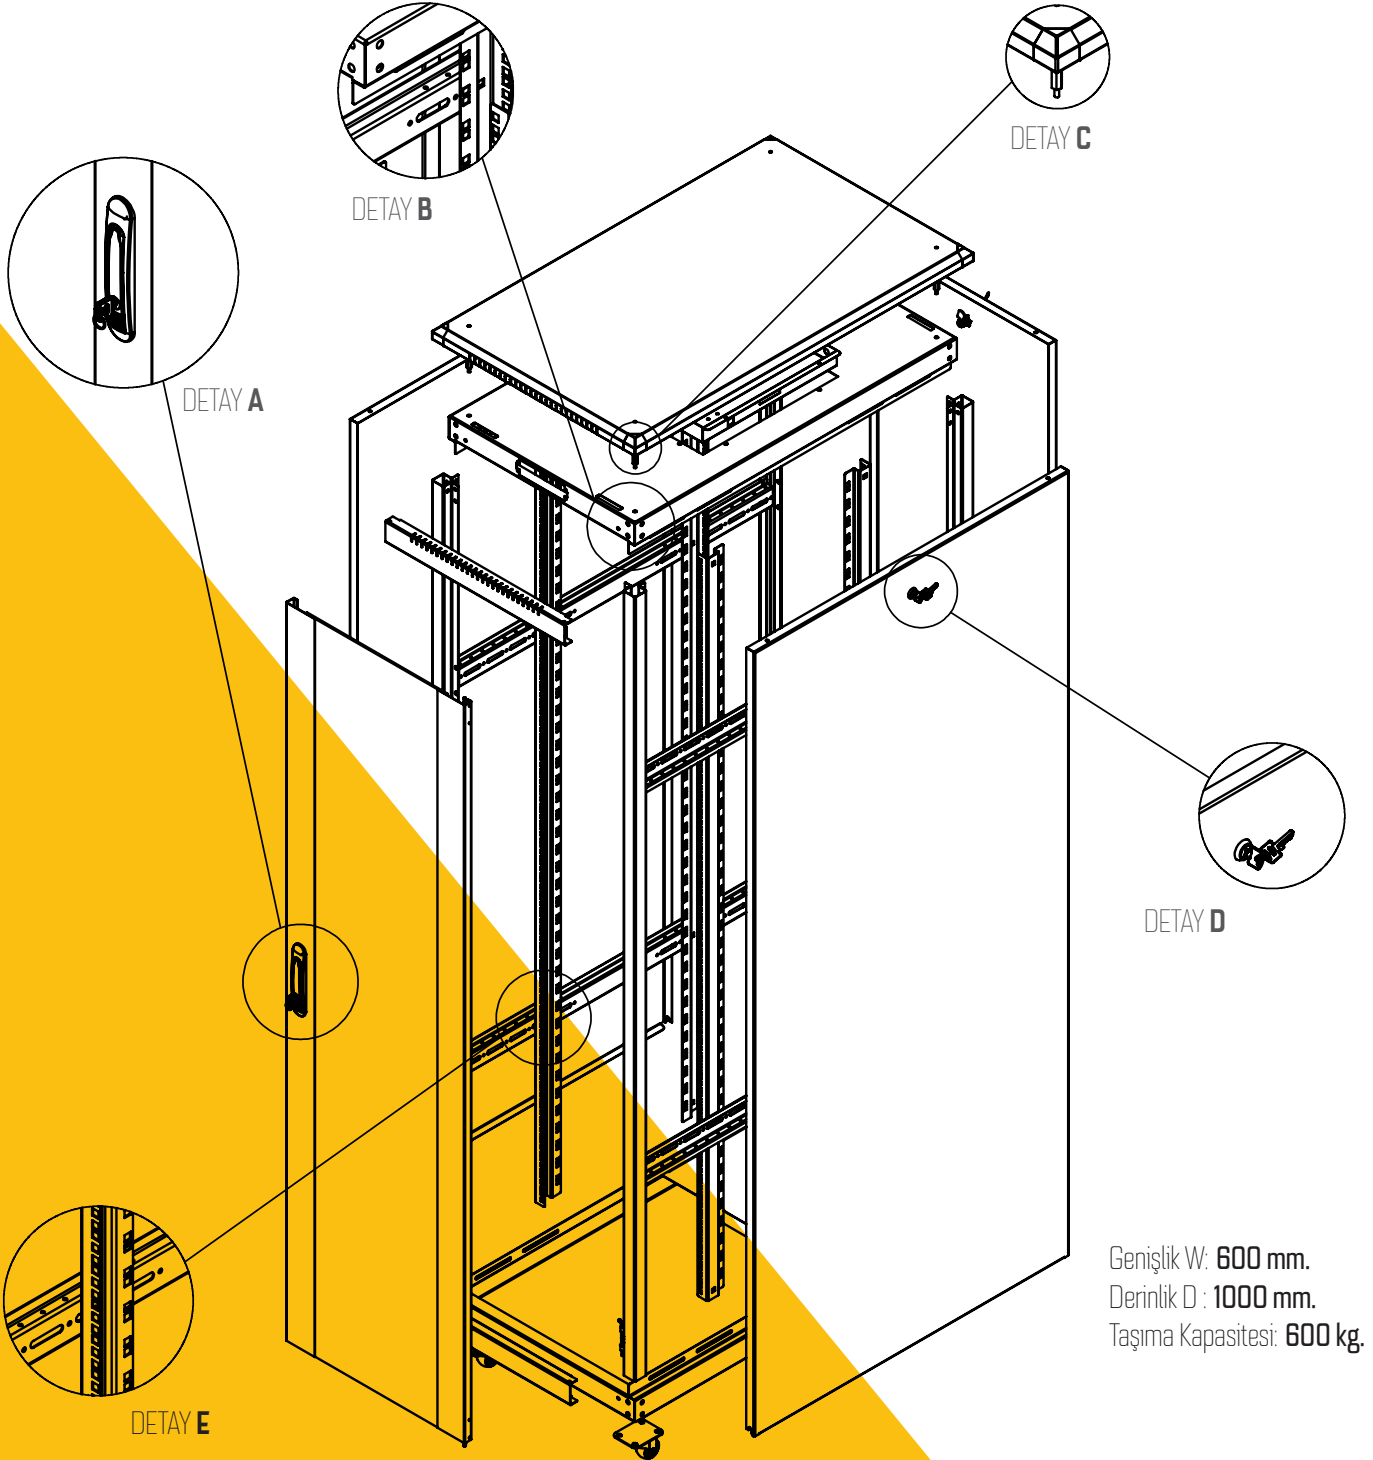

600mm genişlik serisinde,

16U'dan 44U'ya kadar 7 farklı U yüksekliğinde derinliklerde sunulmaktadır. Kabinler standart olarak camlı ön kapılı, mekanik geçmeli, kilitletli metal yan panelleriyle ve kilitletli metal arka kapısıyla birlikte sunulmaktadır. Tüm panel ve kapılar kilitlenebilir özelliğindedir.

RAL 9005
Siyah

RAL 7035
Açık Gri

%100
Geri Dönüşüm

19" RACK KABİN

600x1000

Dikili Tip Rack Kabin

DETAYLAR

- 19" Dikili tip modüler rack kabin • Tamamı çelik konstrüksiyon • Ergonomik tasarım • Taşıyıcı iskelet 1,5mm kalınlığında çelik konstrüksiyondur • Açılabilir ve kilitlenebilir yan ve arka kapaklar • İstenilen seviyede ayarlanabilir rack montaj dikmeleri • 800 kg taşıma kapasiteli • Kolay montaj • Tavan kısmına opsiyonel fan ünite montajlanabilir. • Ön kapı 4mm temperli cam ve sac çerçeve ile desteklenmiştir. • Alt ve üstten kablo girişleri • Standart renkler ral 9005, 7035 ve 7032'dir. • Nakliye masraflarında demontede %50 tasarruf, uygun fiyat

19" RACK KABİNİ

600x1000

Dikili Tip Rack Kabin

TEKNİK DETAYLAR

Geniřlik W: 600 mm.
Derinlik D : 1000 mm.
Tařıma Kapasitesi: 600 kg.

19" RACK KABİN

600x1000

Dikili Tip Rack Kabin