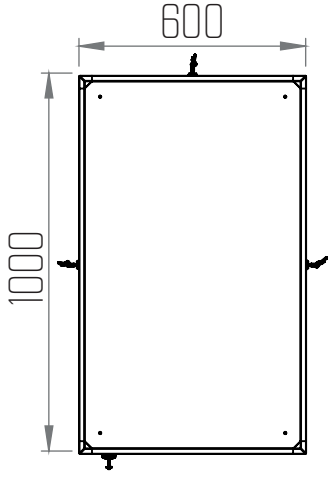

RAL 9005
Siyah

RAL 7035
Açık Gri

%100
Geri Dönüşüm

19" RACK KABİN

600x1000

Dikili Tip Rack Kabin

DETAYLAR

- 19" Dikili tip modüler rack kabin • Tamamı çelik konstrüksiyon • Ergonomik tasarım • Taşıyıcı iskelet 1,5mm kalınlığında çelik konstrüksiyondur • Açılabilir ve kilitlenebilir yan ve arka kapaklar • İstenilen seviyede ayarlanabilir rack montaj dikmeleri • 800 kg taşıma kapasiteli • Kolay montaj • Tavan kısmına opsiyonel fan ünite montajlanabilir. • Ön kapı 4mm temperli cam ve sac çerçeve ile desteklenmiştir. • Alt ve üstten kablo girişleri • Standart renkler ral 9005, 7035 ve 7032'dir. • Nakliye masraflarında demontede %50 tasarruf, uygun fiyat

19" RACK KABİNİ

600x1000

Dikili Tip Rack Kabin

TEKNİK DETAYLAR

Geniřlik W: 600 mm.
Derinlik D : 1000 mm.
Tařıma Kapasitesi: 600 kg.

19" RACK KABİN

600x1000

Dikili Tip Rack Kabin

TEKNİK DETAYLAR

ÜST GÖRÜNÜŞ

ALT GÖRÜNÜŞ

İZOMETRİK GÖRÜNÜŞ

İZOMETRİK PATLATILMIŞ GÖRÜNÜŞ

19" RACK KABİN

600x1000

Dikili Tip Rack Kabin