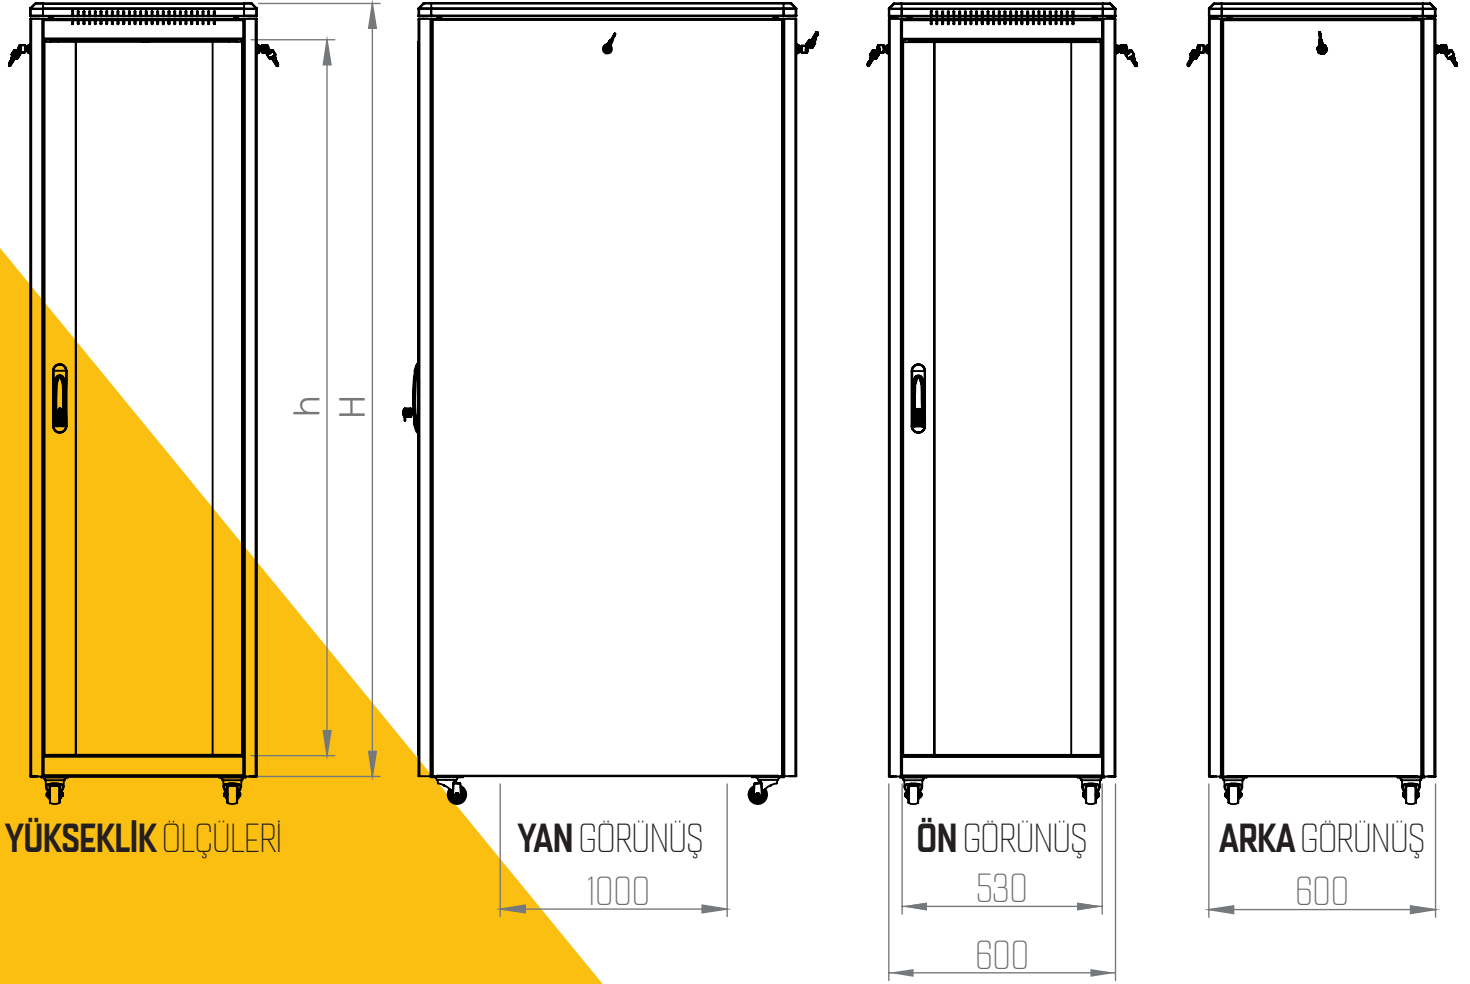

19" RACK KABİN

600x1000

Dikili Tip Rack Kabin

TEKNİK DETAYLAR

Ürün Kodu	Ürün Tanımı	Stok Kodu	Ölçü WxDxH mm	h Ölçüsün U	h mm	H mm Dişten Diğe Tekerlek ve Ayaksız Ölçü mm Tekerler 90 mm	Genişlik mm	Genişlik Çihaz	Dikmeler Arası Derinlik mm	Ambalaj içi Miktar	Ambalaj Ölçüleri WxDxH mm	Net Ürün Ağırlığı g.	Brüt Ürün Ağırlığı g.
TSRK-16U60100	16U 19" Dikili Tip Kabinet W: 600mm D: 1000 mm	17028	600x1000x885	16U	740	885	600	19"	1000	1	620x1020x905	48.000	48.000
TSRK-20U60100	20U 19" Dikili Tip Kabinet W: 600mm D: 1000 mm	17029	600x1000x1066	20U	915	1066	600	19"	1000	1	620x1020x1086	60.000	60.000
TSRK-22U60100	22U 19" Dikili Tip Kabinet W: 600mm D: 1000 mm	17030	600x1000x1155	22U	1004	1155	600	19"	1000	1	620x1020x1175	66.000	66.000
TSRK-26U60100	26U 19" Dikili Tip Kabinet W: 600mm D: 1000 mm	17031	600x1000x1333	26U	1182	1333	600	19"	1000	1	620x1020x1353	78.000	78.000
TSRK-32U60100	32U 19" Dikili Tip Kabinet W: 600mm D: 1000 mm	17032	600x1000x1600	32U	1450	1600	600	19"	1000	1	620x1020x1620	96.000	96.000
TSRK-36U60100	36U 19" Dikili Tip Kabinet W: 600mm D: 1000 mm	17033	600x1000x1780	36U	1625	1780	600	19"	1000	1	620x1020x1800	108.000	108.000
TSRK-42U60100	42U 19" Dikili Tip Kabinet W: 600mm D: 1000 mm	17034	600x1000x2045	42U	1895	2045	600	19"	1000	1	620x1020x2065	126.000	126.000
TSRK-44U60100	44U 19" Dikili Tip Kabinet W: 600mm D: 1000 mm	17035	600x1000x2130	44U	1985	2130	600	19"	1000	1	620x1020x2150	132.000	132.000