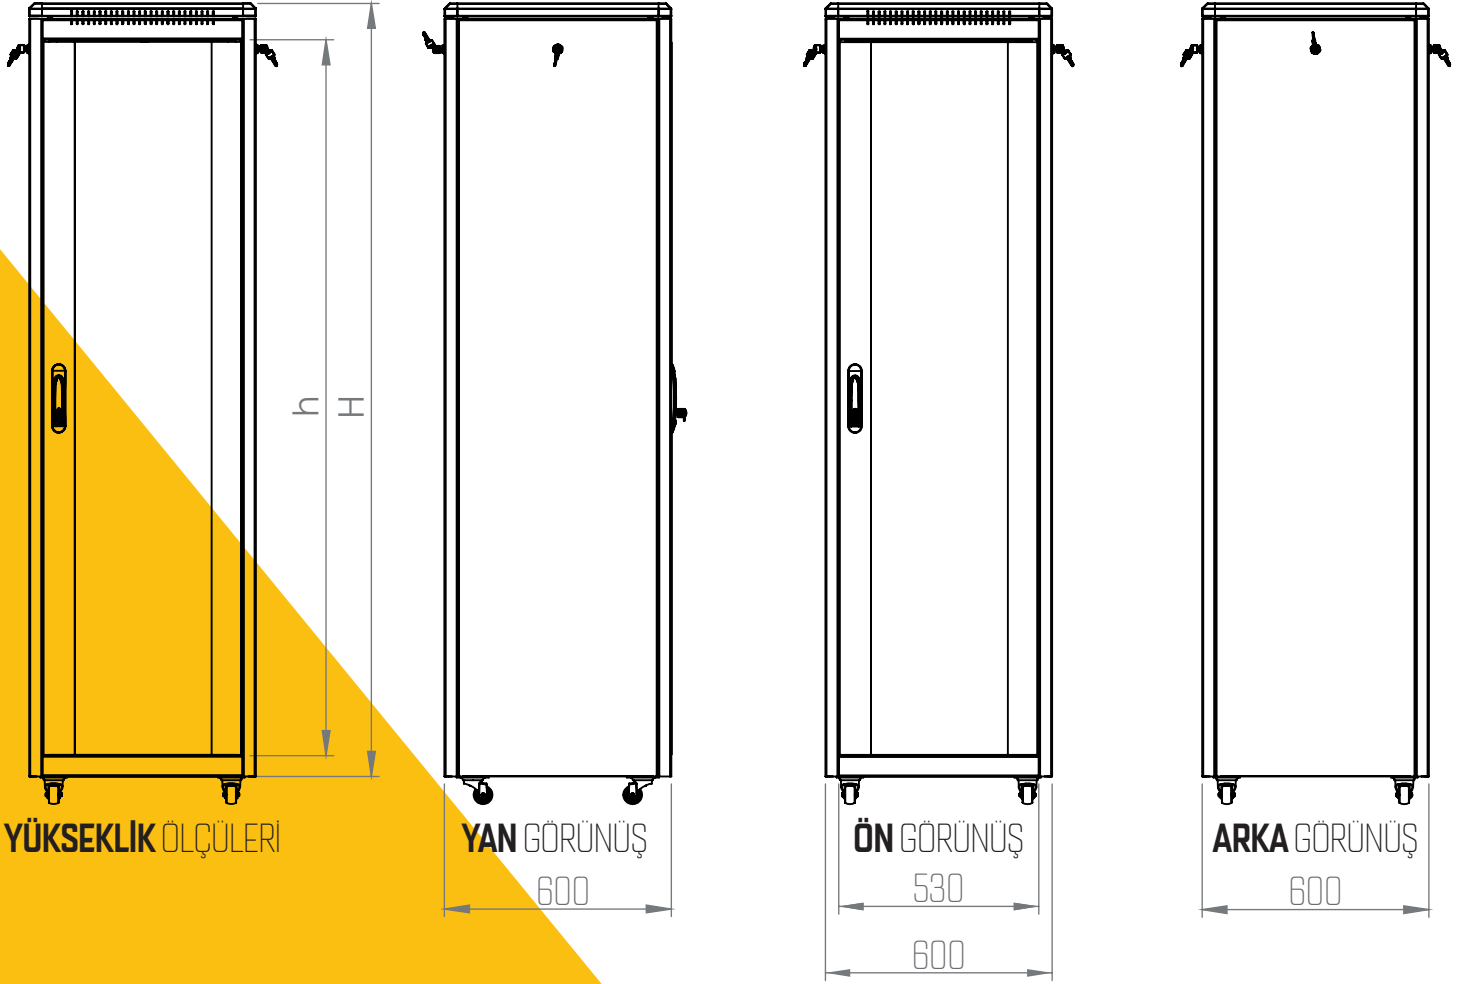

19" RACK KABİNİ

600x600

Dikili Tip Rack Kabin

TEKNİK DETAYLAR

Ürün Kodu	Ürün Tanımı	Stok Kodu	Ölçü WxDxH mm	h Ölçüsü in U	h mm	H mm Dıştan Dışa Tekerlek ve Ayaksız Ölçü mm Tekerlek 90 mm	Genişlik mm	Genişlik Çihaz	Dikmeler Arası Derinlik mm	Ambalaj içi Miktar	Ambalaj Ölçüleri WxDxH mm	Net Ürün Ağırlığı g.	Brüt Ürün Ağırlığı g.
TSRK-16U6060	16U 19" Dikili Tip Kabinet W: 600mm D: 600 mm	17012	600x600x885	16U	740	885	600	19"	600	1	620x620x905	32.000	32.000
TSRK-20U6060	20U 19" Dikili Tip Kabinet W: 600mm D: 600 mm	17013	600x600x1066	20U	915	1066	600	19"	600	1	620x620x1086	40.000	40.000
TSRK-22U6060	22U 19" Dikili Tip Kabinet W: 600mm D: 600 mm	17014	600x600x1155	22U	1004	1155	600	19"	600	1	620x620x1175	44.000	44.000
TSRK-26U6060	26U 19" Dikili Tip Kabinet W: 600mm D: 600 mm	17015	600x600x1333	26U	1182	1333	600	19"	600	1	620x620x1353	52.000	52.000
TSRK-32U6060	32U 19" Dikili Tip Kabinet W: 600mm D: 600 mm	17016	600x600x1600	32U	1450	1600	600	19"	600	1	620x620x1620	64.000	64.000
TSRK-36U6060	36U 19" Dikili Tip Kabinet W: 600mm D: 600 mm	17017	600x600x1780	36U	1625	1780	600	19"	600	1	620x620x1800	72.000	72.000
TSRK-42U6060	42U 19" Dikili Tip Kabinet W: 600mm D: 600 mm	17018	600x600x2045	42U	1895	2045	600	19"	600	1	620x620x2065	84.000	84.000
TSRK-44U6060	44U 19" Dikili Tip Kabinet W: 600mm D: 600 mm	17019	600x600x2130	44U	1985	2130	600	19"	600	1	620x620x2150	88.000	88.000