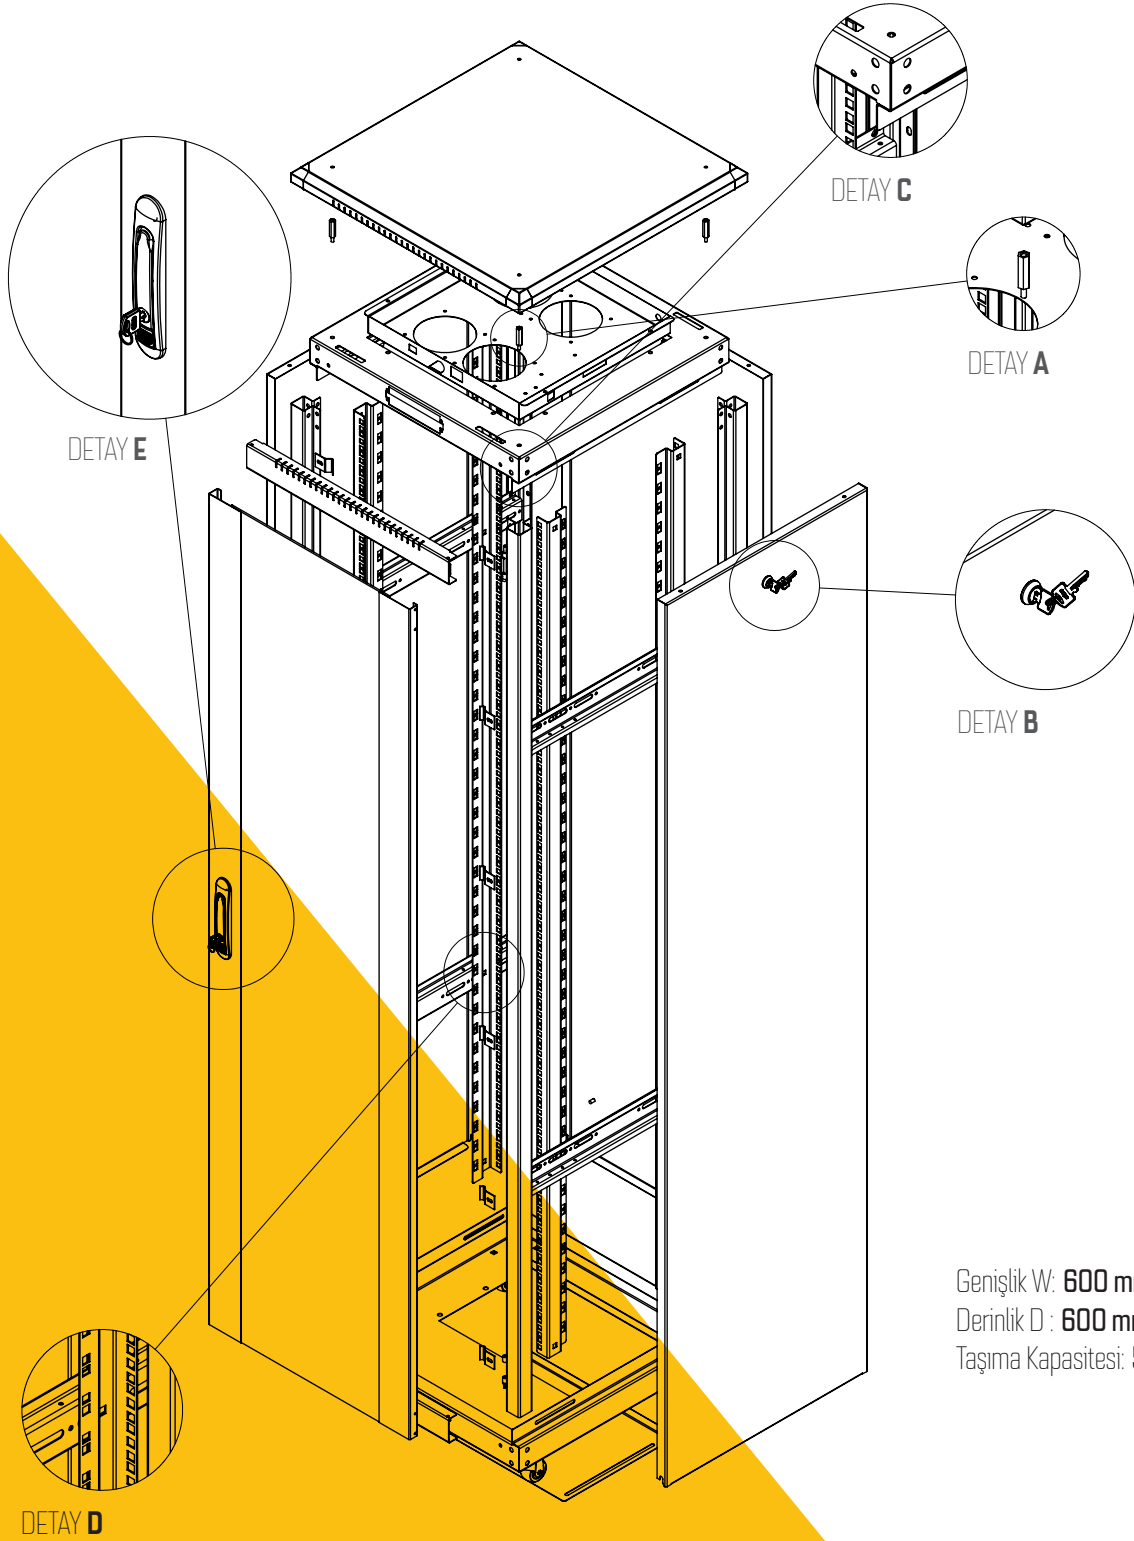

19" RACK KABİNİ

600x600

Dikili Tip Rack Kabin

TEKNİK DETAYLAR

Geniřlik W: 600 mm.
Derinlik D : 600 mm.
Tařıma Kapasitesi: 500 kg.