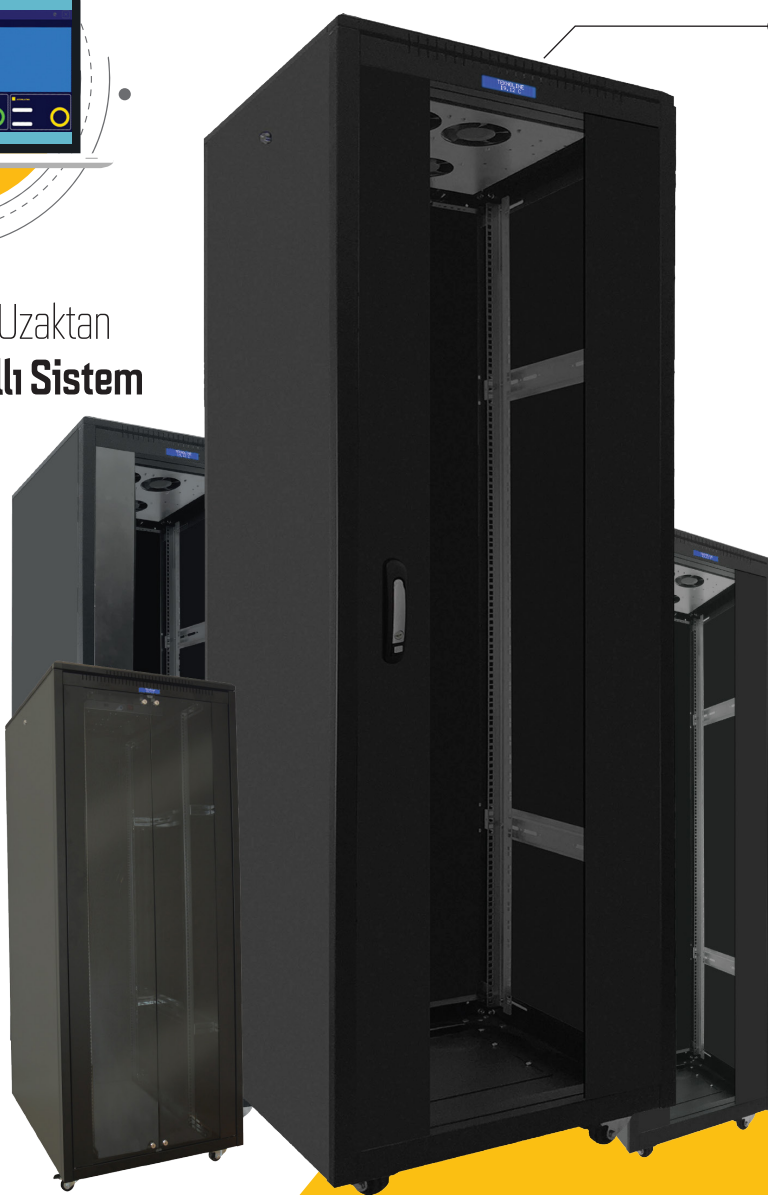

# RACK KABİN

## AKILLI SOĞUTMA SİSTEMLİ (AGILE)

Ofis uygulamaların da kullanılacak şekil de estetik görünlü, yüksek kalitede tasarımı ve imalatı sayesinde tüm aktif ve pasif cihazların korunmasına olanak sağlayacak bir şekilde tasarlanmıştır.

**Dijital** termostat ve Uzaktan Erişim Özelliği ile **Akıllı Sistem** Rack Kabinler

- TSM-FRK 16U
- TSM-FRK 20U
- TSM-FRK22U
- TSM-FRK26U
- TSM-FRK 32U
- TSM-FRK 36U
- TSM-FRK 42U
- TSM-FRK 44U