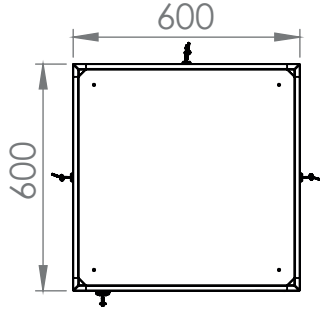

19" RACK KABİN

600x600

Dikili Tip Rack Kabin

TEKNİK DETAYLAR

ÜST GÖRÜNÜŞ