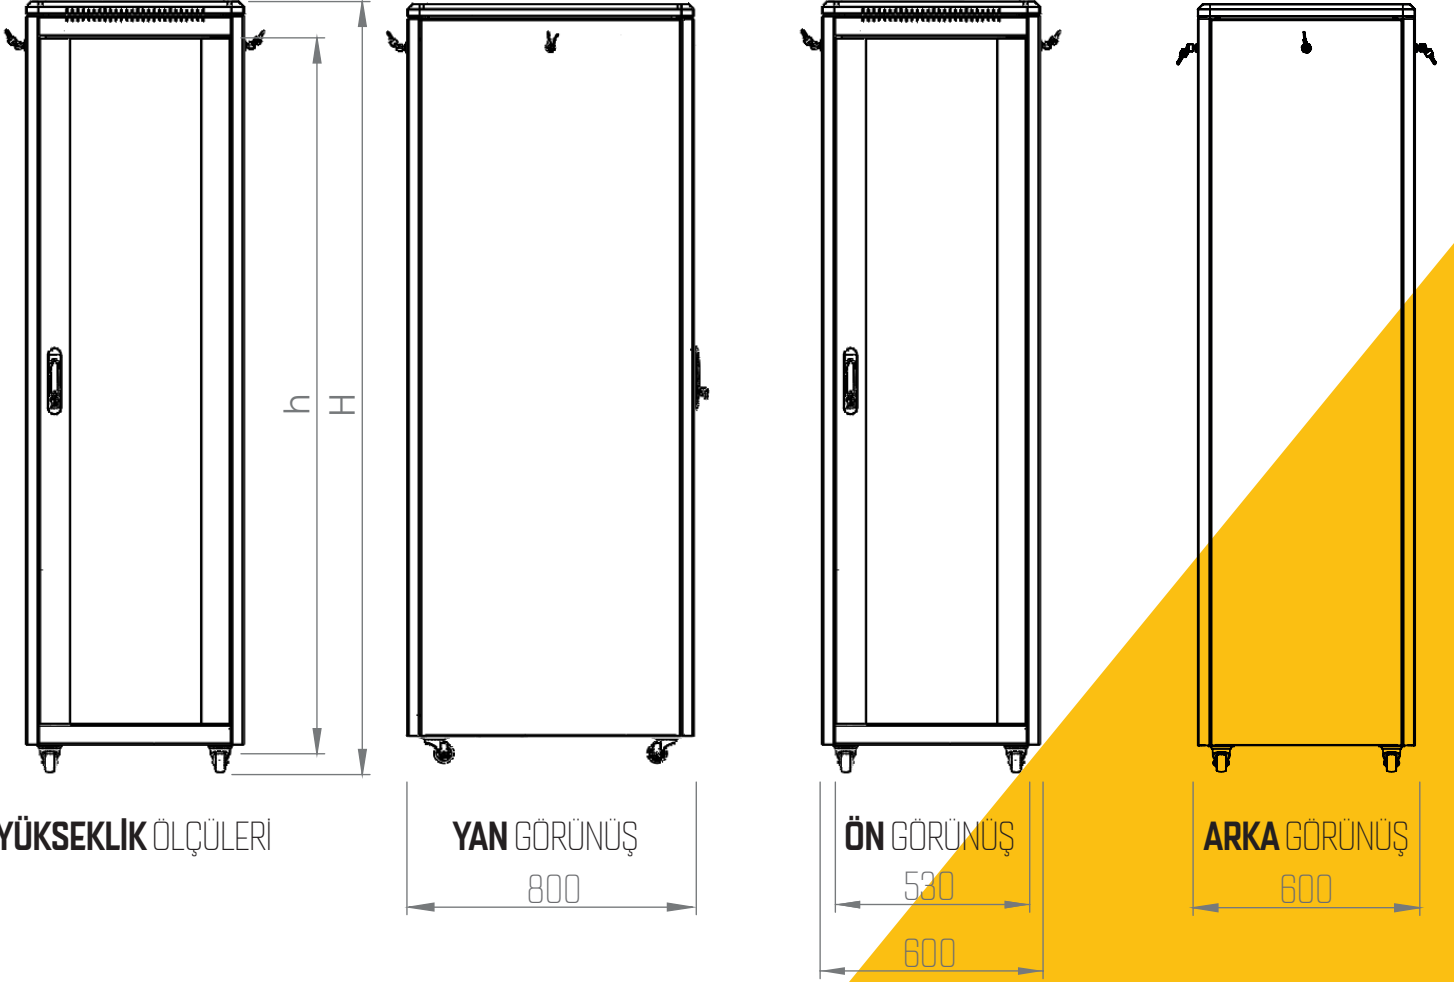

ÜST GÖRÜNÜŞ

ALT GÖRÜNÜŞ

İZOMETRİK GÖRÜNÜŞ

İZOMETRİK PATLATILMIŞ GÖRÜNÜŞ

19" RACK KABİN

600x800

Dikili Tip Rack Kabin

TEKNİK DETAYLAR

YÜKSEKLİK ÖLÇÜLERİ

YAN GÖRÜNÜŞ

ÖN GÖRÜNÜŞ

ARKA GÖRÜNÜŞ

Ürün Kodu	Ürün Tanımı	Stok Kodu	Ölçü WxDxH mm	h Ölçüsü in U	h mm	H mm Dişten Diğe Tekerlek ve Ayaksız Ölçü mm Tekerlekler 90 mm	Genişlik mm	Genişlik Çihaz	Dikmeler Arası Derinlik mm	Ambalaj İçi Miktar	Ambalaj Ölçüleri WxDxH mm	Net Ürün Ağırlığı g	Brüt Ürün Ağırlığı g
TSRK-16U6080	16U 19" Dikili Tip Kabinet W: 600mm D: 800 mm	17020	600x800x885	16U	740	885	600	19"	800	1	620x820x905	40.000	40.000
TSRK-20U6080	20U 19" Dikili Tip Kabinet W: 600mm D: 800 mm	17021	600x800x1066	20U	915	1066	600	19"	800	1	620x820x1086	50.000	50.000
TSRK-22U6080	22U 19" Dikili Tip Kabinet W: 600mm D: 800 mm	17022	600x800x1155	22U	1004	1155	600	19"	800	1	620x820x1175	55.000	55.000
TSRK-26U6080	26U 19" Dikili Tip Kabinet W: 600mm D: 800 mm	17023	600x800x1333	26U	1182	1333	600	19"	800	1	620x820x1353	65.000	65.000
TSRK-32U6080	32U 19" Dikili Tip Kabinet W: 600mm D: 800 mm	17024	600x800x1600	32U	1450	1600	600	19"	800	1	620x820x1620	80.000	80.000
TSRK-36U6080	36U 19" Dikili Tip Kabinet W: 600mm D: 800 mm	17025	600x800x1780	36U	1625	1780	600	19"	800	1	620x820x1800	90.000	90.000
TSRK-42U6080	42U 19" Dikili Tip Kabinet W: 600mm D: 800 mm	17026	600x800x2045	42U	1895	2045	600	19"	800	1	620x820x2065	105.000	105.000
TSRK-44U6080	44U 19" Dikili Tip Kabinet W: 600mm D: 800 mm	17027	600x800x2130	44U	1985	2130	600	19"	800	1	620x820x2150	110.000	110.000