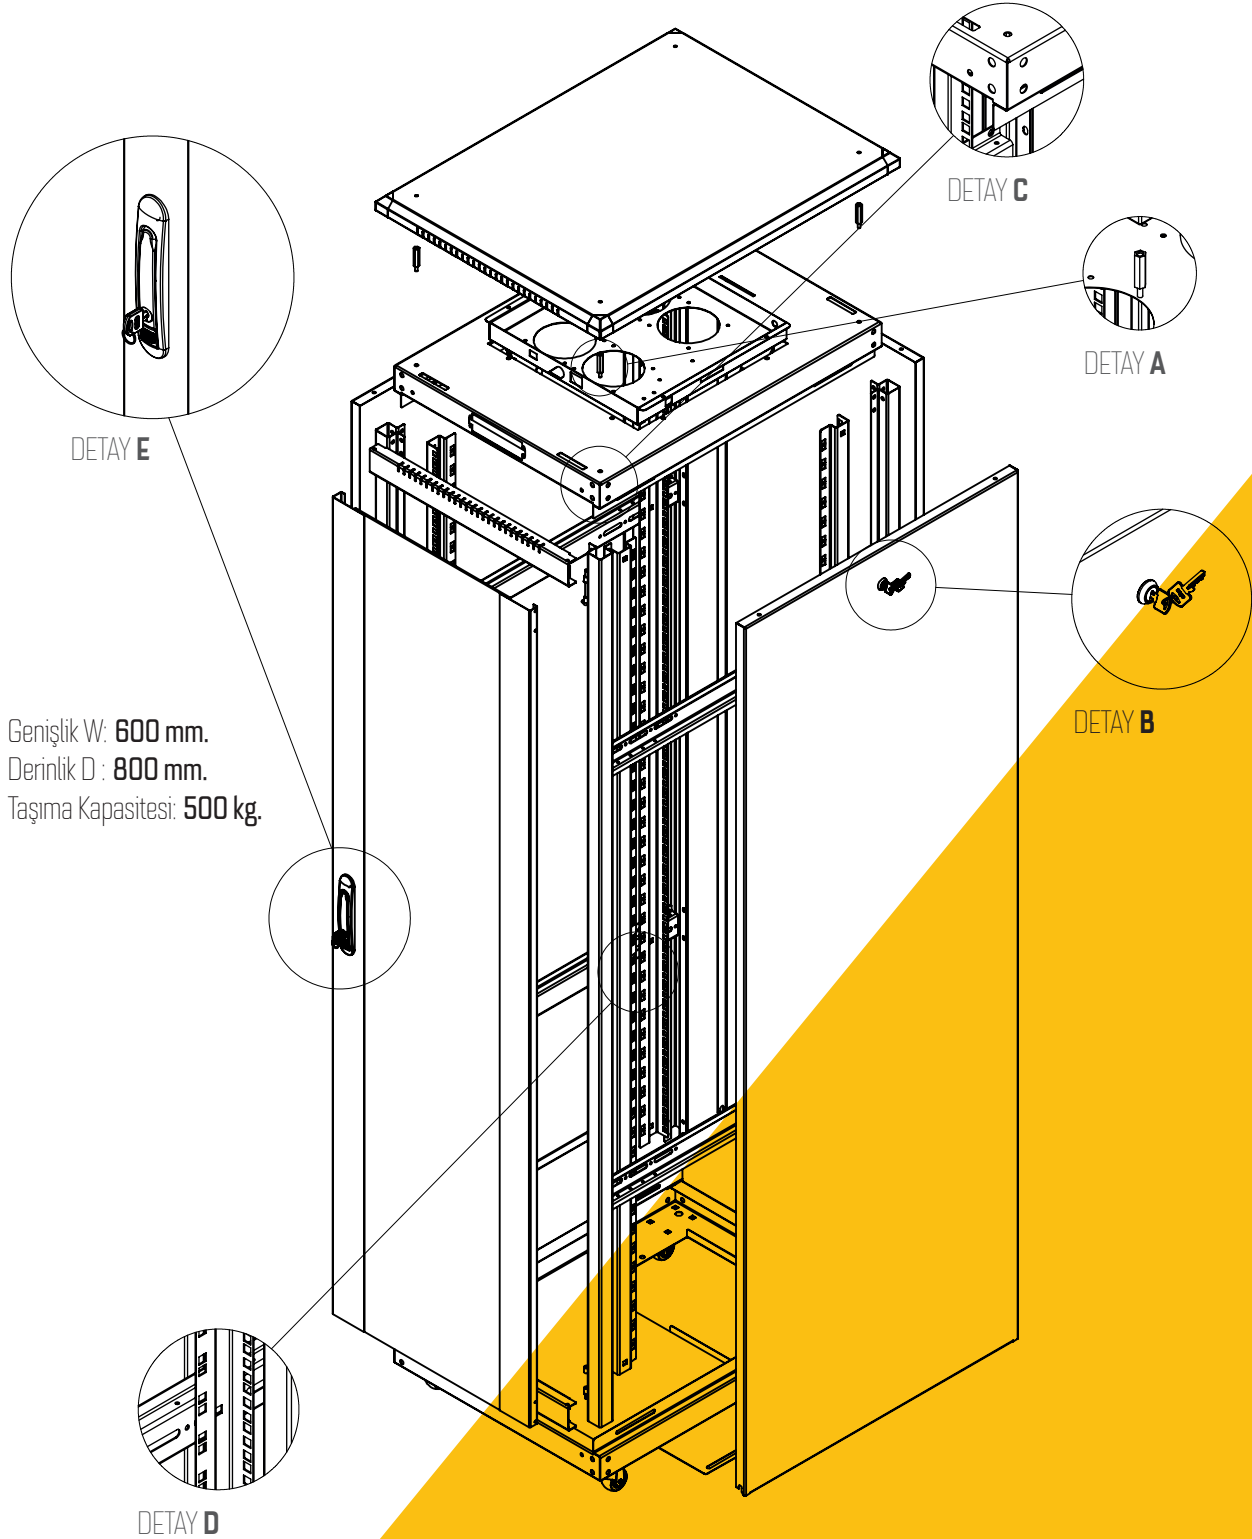

19" RACK KABİNİ

600x800

Dikili Tip Rack Kabin

TEKNİK DETAYLAR