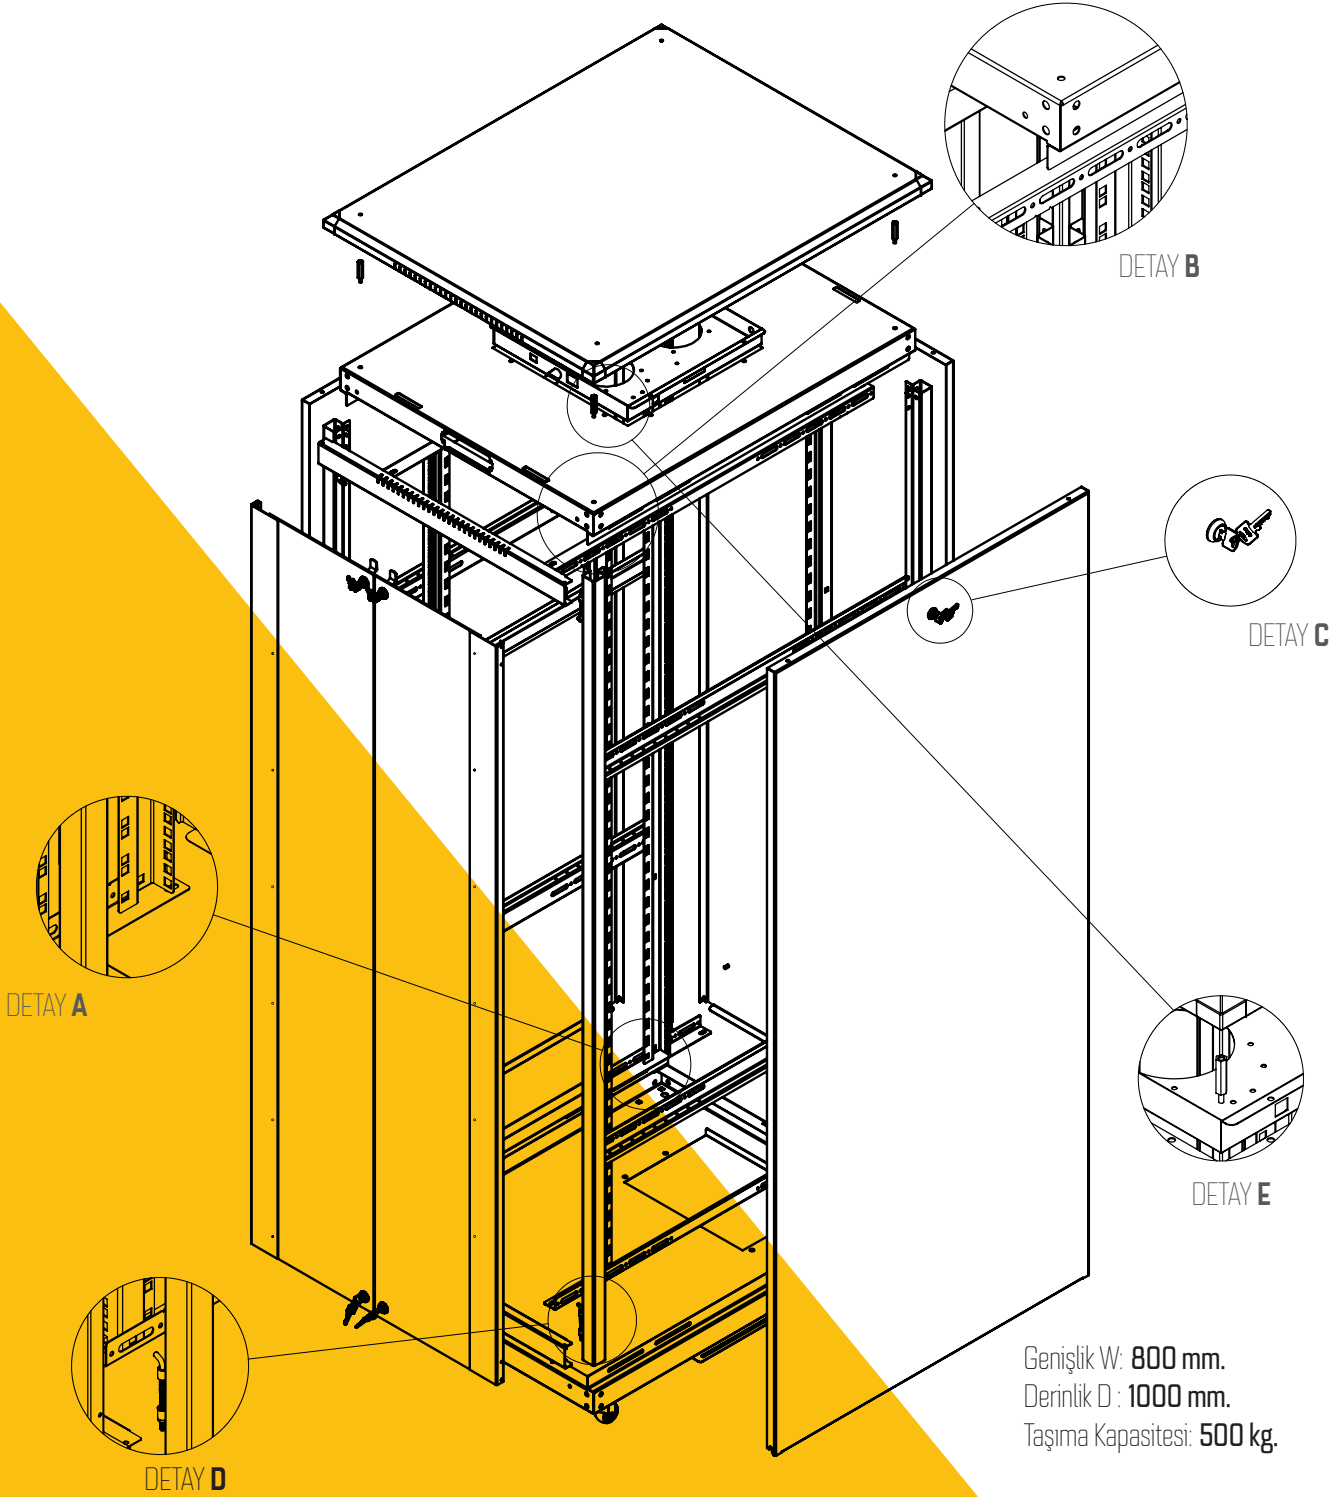

• **600mm genişlik** serisinde, 16U'dan 44U'ya kadar 9 farklı U yüksekliğinde derinliklerde sunulmaktadır. Kabinler standart olarak camlı ön kapılı, mekanik geçmeli, kilitletli metal yan panelleriyle ve kilitletli metal arka kapısıyla birlikte sunulmaktadır. Tüm panel ve kapılar kilitlenebilir özelliğindedir.

%100
Geri Dönüşüm

19" RACK KABİN

800x1000

Dikili Tip Rack Kabin

DETAYLAR

- 19" Dikili tip modüler rack kabin • Tamamı çelik konstrüksiyon • Ergonomik tasarım • Taşıyıcı iskelet 1,5mm kalınlığında çelik konstrüksiyondur • Açılabilir ve kilitlenebilir yan ve arka kapaklar • İstenilen seviyede ayarlanabilir rack montaj dikmeleri • 800 kg taşıma kapasiteli • Kolay montaj • Tavan kısmına opsiyonel fan ünite montajlanabilir. • Ön kapı 4mm temperli cam ve sac çerçeve ile desteklenmiştir. • Alt ve üstten kablo girişleri • Standart renkler ral 9005, 7035 ve 7032'dir. • Nakliye masraflarında demontede %50 tasarruf, uygun fiyat

19" RACK KABİNİ

800x1000

Dikili Tip Rack Kabin

TEKNİK DETAYLAR

19" RACK KABİNİ

800x1000

Dikili Tip Rack Kabin

TEKNİK DETAYLAR

ÜST GÖRÜNÜŞ

ALT GÖRÜNÜŞ

İZOMETRİK GÖRÜNÜŞ

İZOMETRİK PATLATILMIŞ GÖRÜNÜŞ

19" RACK KABİNİ

800x1000

Dikili Tip Rack Kabin

TEKNİK DETAYLAR