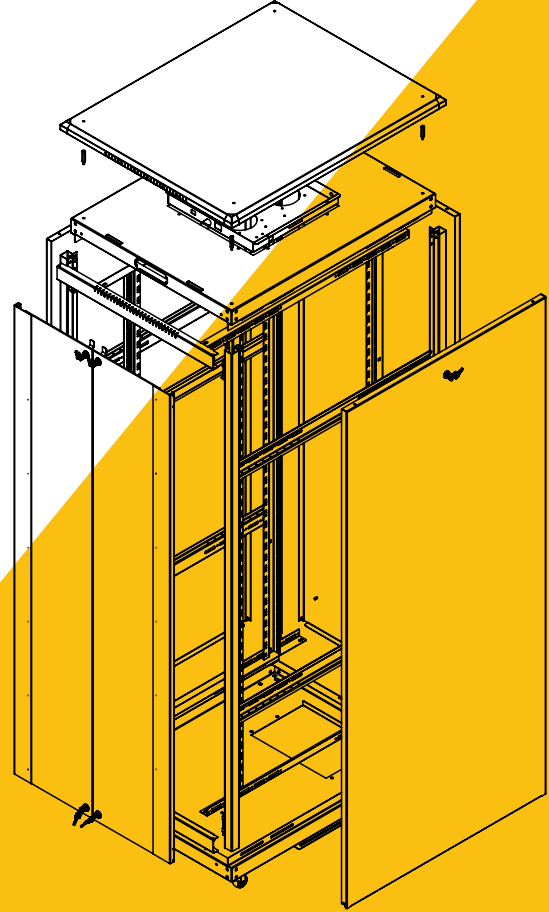

%100
Geri Dönüşüm

19" RACK KABİN

800x1000

Dikili Tip Rack Kabin

DETAYLAR

- 19" Dikili tip modüler rack kabin • Tamamı çelik konstrüksiyon • Ergonomik tasarım • Taşıyıcı iskelet 1,5mm kalınlığında çelik konstrüksiyondur • Açılabilir ve kilitlenebilir yan ve arka kapaklar • İstenilen seviyede ayarlanabilir rack montaj dikmeleri • 800 kg taşıma kapasiteli • Kolay montaj • Tavan kısmına opsiyonel fan ünite montajlanabilir. • Ön kapı 4mm temperli cam ve sac çerçeve ile desteklenmiştir. • Alt ve üstten kablo girişleri • Standart renkler ral 9005, 7035 ve 7032'dir. • Nakliye masraflarında demontede %50 tasarruf, uygun fiyat

19" RACK KABİNİ

800x1000

Dikili Tip Rack Kabin

TEKNİK DETAYLAR

19" RACK KABİNİ

800x1000

Dikili Tip Rack Kabin

TEKNİK DETAYLAR

ÜST GÖRÜNÜŞ

ALT GÖRÜNÜŞ

İZOMETRİK GÖRÜNÜŞ

İZOMETRİK PATLATILMIŞ GÖRÜNÜŞ

19" RACK KABİNİ

800x1000

Dikili Tip Rack Kabin

TEKNİK DETAYLAR