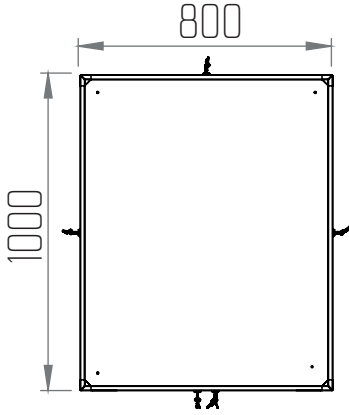

19" RACK KABİNİ

800x1000

Dikili Tip Rack Kabin

TEKNİK DETAYLAR

19" RACK KABİNİ

800x1000

Dikili Tip Rack Kabin

TEKNİK DETAYLAR

ÜST GÖRÜNÜŞ

ALT GÖRÜNÜŞ

İZOMETRİK GÖRÜNÜŞ

İZOMETRİK PATLATILMIŞ GÖRÜNÜŞ

19" RACK KABİNİ

800x1000

Dikili Tip Rack Kabin

TEKNİK DETAYLAR

Ürün Kodu	Ürün Tanımı	Stok Kodu	Ölçü WxDxH mm	h Ölçüsü in U	h mm	H mm Dıştan Dışa Tekerlek ve Ayaksız Ölçü mm Tekerlekler 90 mm	Genişlik mm	Genişlik Çihaz	Dikmeler Arası Derinlik mm	Ambalaj İçi Miktar	Ambalaj Ölçüleri WxDxH mm	Net Ürün Ağırlığı g	Brüt Ürün Ağırlığı g
TSRK-16U80100	16U 19" Dikili Tip Kabinet W: 800mm D: 1000 mm	17044	800x1000x885	16U	740	885	800	19"	1000	1	820x1020x905	52.800	52.800
TSRK-20U80100	20U 19" Dikili Tip Kabinet W: 800mm D: 1000 mm	17045	800x1000x1066	20U	915	1066	800	19"	1000	1	820x1020x1086	66.000	66.000
TSRK-22U80100	22U 19" Dikili Tip Kabinet W: 800mm D: 1000 mm	17046	800x1000x1155	22U	1004	1155	800	19"	1000	1	820x1020x1175	72.600	72.600
TSRK-26U80100	26U 19" Dikili Tip Kabinet W: 800mm D: 1000 mm	17047	800x1000x1333	26U	1182	1333	800	19"	1000	1	820x1020x1353	85.800	85.800
TSRK-32U80100	32U 19" Dikili Tip Kabinet W: 800mm D: 1000 mm	17048	800x1000x1600	32U	1450	1600	800	19"	1000	1	820x1020x1620	105.600	105.600
TSRK-36U80100	36U 19" Dikili Tip Kabinet W: 800mm D: 1000 mm	17049	800x1000x1780	36U	1625	1780	800	19"	1000	1	820x1020x1800	118.800	118.800
TSRK-42U80100	42U 19" Dikili Tip Kabinet W: 800mm D: 1000 mm	17050	800x1000x2045	42U	1895	2045	800	19"	1000	1	820x1020x2065	138.600	138.600
TSRK-44U80100	44U 19" Dikili Tip Kabinet W: 800mm D: 1000 mm	17051	800x1000x2130	44U	1985	2130	800	19"	1000	1	820x1020x2150	145.200	145.200