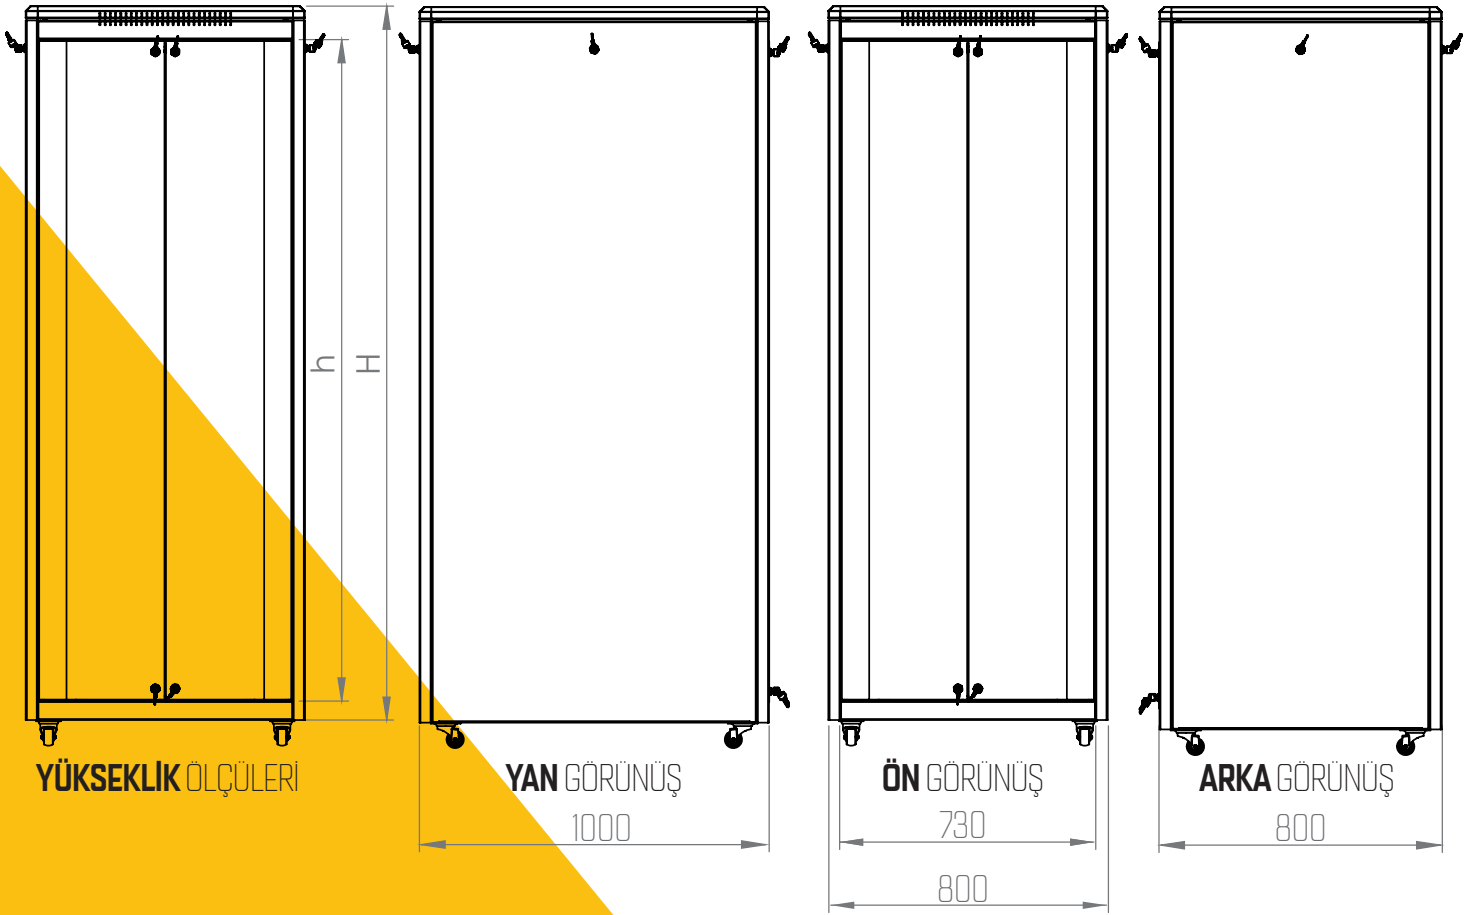

• **600mm genişlik** serisinde, 16U'dan 44U'ya kadar 9 farklı U yüksekliğinde derinliklerde sunulmaktadır. Kabinler standart olarak camlı ön kapılı, mekanik geçmeli, kilitletli metal yan panelleriyle ve kilitletli metal arka kapısıyla birlikte sunulmaktadır. Tüm panel ve kapılar kilitlenebilir özelliğindedir.

ÜST GÖRÜNÜŞ

ALT GÖRÜNÜŞ

İZOMETRİK GÖRÜNÜŞ

İZOMETRİK PATLATILMIŞ GÖRÜNÜŞ

19" RACK KABİNİ

800x1000

Dikili Tip Rack Kabin

TEKNİK DETAYLAR

Ürün Kodu	Ürün Tanımı	Stok Kodu	Ölçü WxDxH mm	h Ölçüsü in U	h mm	H mm Dıştan Dışa Tekerlek ve Ayaksız Ölçü mm Tekerlekler 90 mm	Genişlik mm	Genişlik Çihaz	Dikmeler Arası Derinlik mm	Ambalaj İçi Miktar	Ambalaj Ölçüleri WxDxH mm	Net Ürün Ağırlığı g	Brüt Ürün Ağırlığı g
TSRK-16U80100	16U 19" Dikili Tip Kabinet W: 800mm D: 1000 mm	17044	800x1000x885	16U	740	885	800	19"	1000	1	820x1020x905	52.800	52.800
TSRK-20U80100	20U 19" Dikili Tip Kabinet W: 800mm D: 1000 mm	17045	800x1000x1066	20U	915	1066	800	19"	1000	1	820x1020x1086	66.000	66.000
TSRK-22U80100	22U 19" Dikili Tip Kabinet W: 800mm D: 1000 mm	17046	800x1000x1155	22U	1004	1155	800	19"	1000	1	820x1020x1175	72.600	72.600
TSRK-26U80100	26U 19" Dikili Tip Kabinet W: 800mm D: 1000 mm	17047	800x1000x1333	26U	1182	1333	800	19"	1000	1	820x1020x1353	85.800	85.800
TSRK-32U80100	32U 19" Dikili Tip Kabinet W: 800mm D: 1000 mm	17048	800x1000x1600	32U	1450	1600	800	19"	1000	1	820x1020x1620	105.600	105.600
TSRK-36U80100	36U 19" Dikili Tip Kabinet W: 800mm D: 1000 mm	17049	800x1000x1780	36U	1625	1780	800	19"	1000	1	820x1020x1800	118.800	118.800
TSRK-42U80100	42U 19" Dikili Tip Kabinet W: 800mm D: 1000 mm	17050	800x1000x2045	42U	1895	2045	800	19"	1000	1	820x1020x2065	138.600	138.600
TSRK-44U80100	44U 19" Dikili Tip Kabinet W: 800mm D: 1000 mm	17051	800x1000x2130	44U	1985	2130	800	19"	1000	1	820x1020x2150	145.200	145.200