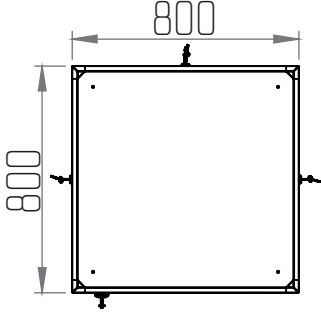

19" RACK KABİNİ

800x800

Dikili Tip Rack Kabin

TEKNİK DETAYLAR

ÜST GÖRÜNÜŞ