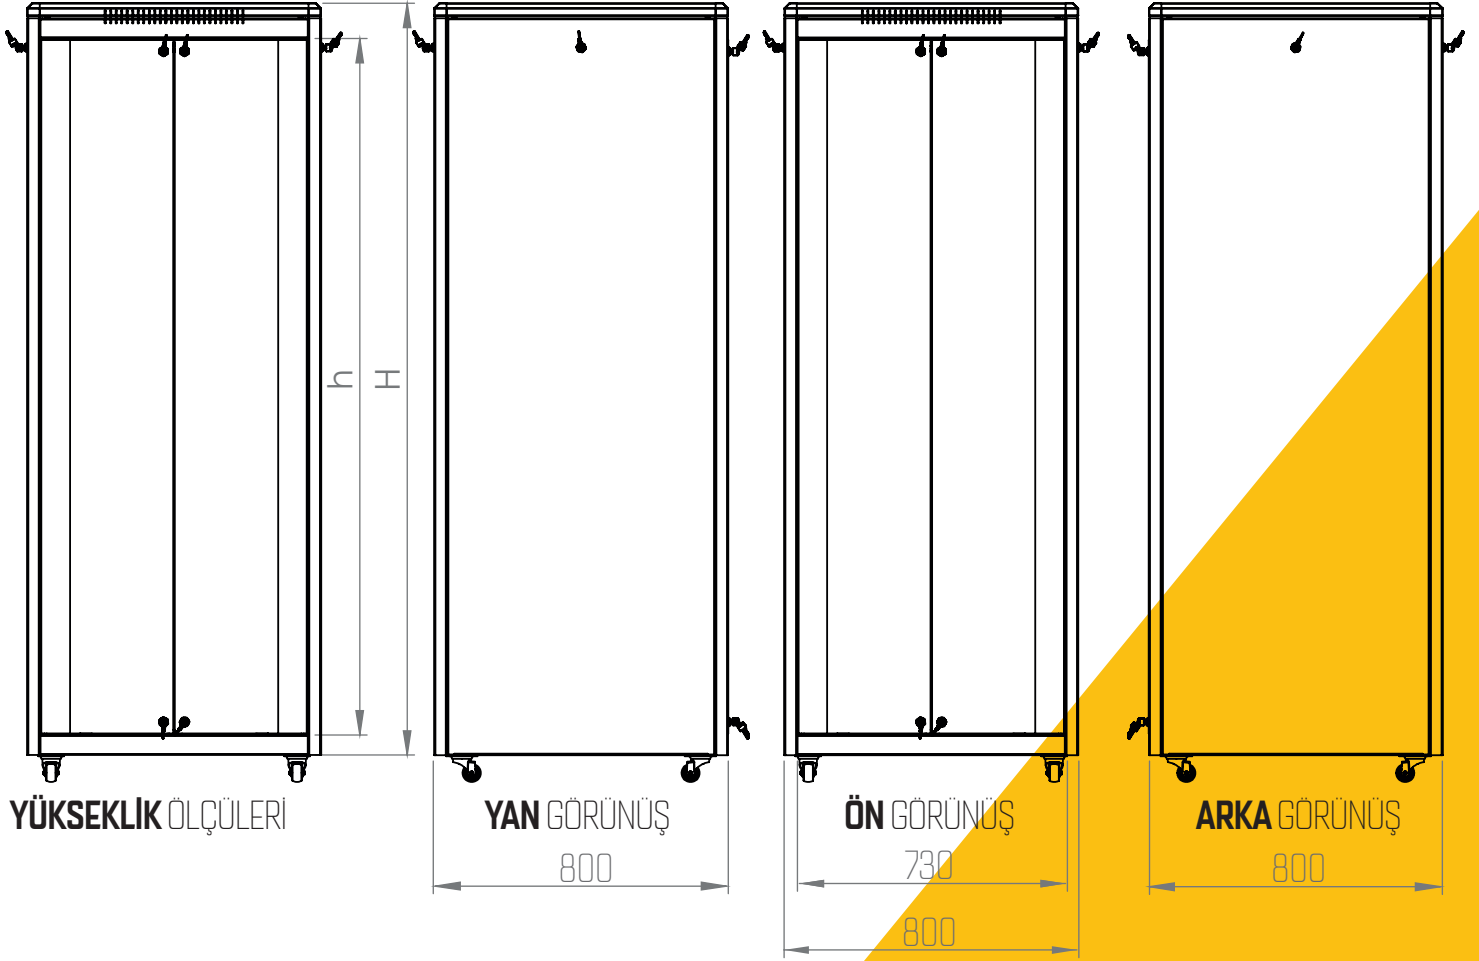

19" RACK KABİNİ

800x800

Dikili Tip Rack Kabin

TEKNİK DETAYLAR

Ürün Kodu	Ürün Tanımı	Stok Kodu	Ölçü WxDxH mm	h Ölçüsü in/U	h mm	H mm	H mm Dişten Diğe Tekerlek ve Ayaksız Ölçü mm Tekerlek 90 mm	Genişlik mm	Genişlik Çihaz	Dikmeler Arası Derinlik mm	Ambalaj İçi Miktar	Ambalaj Ölçüleri WxDxH mm	Net Ürün Ağırlığı g	Brüt Ürün Ağırlığı g
TSRK-16U8080	16U 19" Dikili Tip Kabinet W: 800mm D: 800 mm	17036	800x800x885	16U	740	885	800	19"	800	800	1	820x820x905	49.600	49.600
TSRK-20U8080	20U 19" Dikili Tip Kabinet W: 800mm D: 800 mm	17037	800x800x1066	20U	915	1066	800	19"	800	800	1	820x820x1086	62.000	62.000
TSRK-22U8080	22U 19" Dikili Tip Kabinet W: 800mm D: 800 mm	17038	800x800x1155	22U	1004	1155	800	19"	800	800	1	820x820x1175	68.200	68.200
TSRK-26U8080	26U 19" Dikili Tip Kabinet W: 800mm D: 800 mm	17039	800x800x1333	26U	1182	1333	800	19"	800	800	1	820x820x1353	80.600	80.600
TSRK-32U8080	32U 19" Dikili Tip Kabinet W: 800mm D: 800 mm	17040	800x800x1600	32U	1450	1600	800	19"	800	800	1	820x820x1620	99.200	99.200
TSRK-36U8080	36U 19" Dikili Tip Kabinet W: 800mm D: 800 mm	17041	800x800x1780	36U	1625	1780	800	19"	800	800	1	820x820x1800	111.600	111.600
TSRK-42U8080	42U 19" Dikili Tip Kabinet W: 800mm D: 800 mm	17042	800x800x2045	42U	1895	2045	800	19"	800	800	1	820x820x2065	130.200	130.200
TSRK-44U8080	44U 19" Dikili Tip Kabinet W: 800mm D: 800 mm	17043	800x800x2130	44U	1985	2130	800	19"	800	800	1	820x820x2150	136.400	136.400