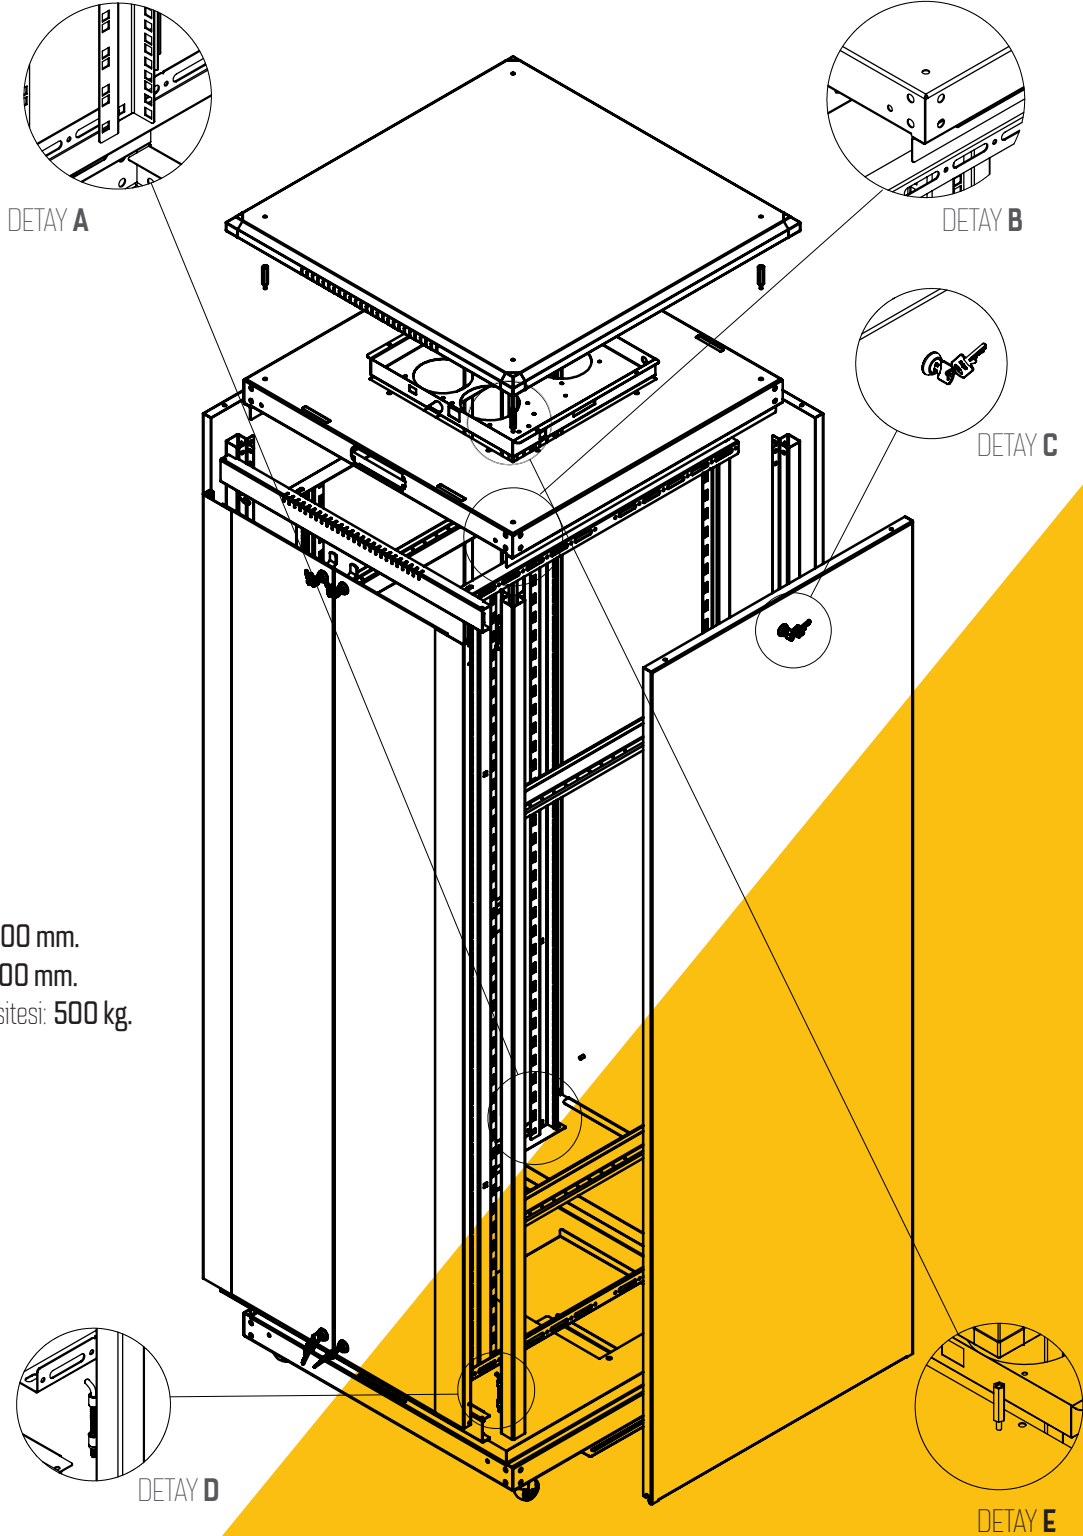

### DETAYLAR

- 19" Dikili tip modüler rack kabin • Tamamı çelik konstrüksiyon • Ergonomik tasarım • Taşıyıcı iskelet 1,5mm kalınlığında çelik konstrüksiyondur • Açılabilir ve kilitlenebilir yan ve arka kapaklar • İstenilen seviyede ayarlanabilir rack montaj dikmeleri • 800 kg taşıma kapasiteli • Kolay montaj • Tavan kısmına opsiyonel fan ünite montajlanabilir • Ön kapı 4mm temperli cam ve sac çerçeve ile desteklenmiştir • Alt ve üstten kablo girişleri • Standart renkler ral 9005, 7035 ve 7032'dir • Nakliye masraflarında demontede %50 tasarruf, uygun fiyat

### TEKNİK DETAYLAR

Genişlik W: 800 mm.  
Derinlik D: 800 mm.  
Taşıma Kapasitesi: 500 kg.