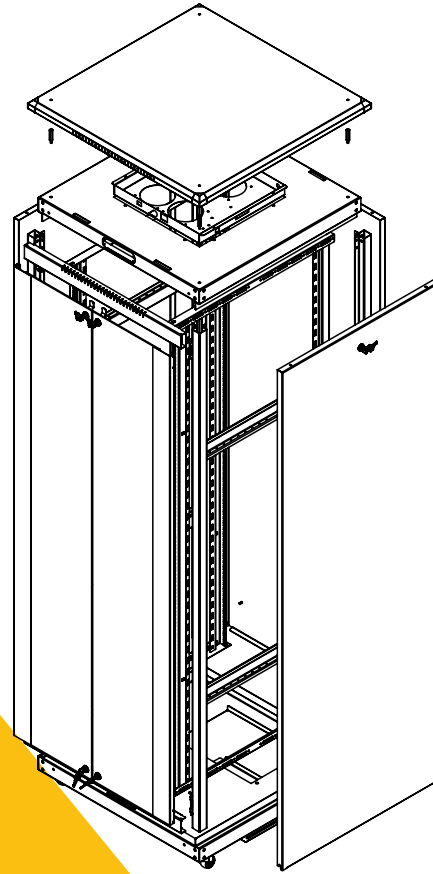

TEKNİK DETAYLAR

ÜST GÖRÜNÜŞ

ALT GÖRÜNÜŞ

İZOMETRİK GÖRÜNÜŞ

İZOMETRİK PATLATILMIŞ GÖRÜNÜŞ

19" RACK KABİNİ

800x800

Dikili Tip Rack Kabin

TEKNİK DETAYLAR

Ürün Kodu	Ürün Tanımı	Stok Kodu	Ölçü WxDxH mm	h Ölçüsü in/U	h mm	H mm Dişten Diğe Tekerlek ve Ayaksız Ölçü mm Tekerlek 90 mm	Genişlik mm	Genişlik Çihaz	Dikmeler Arası Derinlik mm	Ambalaj İçi Miktar	Ambalaj Ölçüleri WxDxH mm	Net Ürün Ağırlığı g	Brüt Ürün Ağırlığı g
TSRK-16U8080	16U 19" Dikili Tip Kabinet W: 800mm D: 800 mm	17036	800x800x885	16U	740	885	800	19"	800	1	820x820x905	49.600	49.600
TSRK-20U8080	20U 19" Dikili Tip Kabinet W: 800mm D: 800 mm	17037	800x800x1066	20U	915	1066	800	19"	800	1	820x820x1086	62.000	62.000
TSRK-22U8080	22U 19" Dikili Tip Kabinet W: 800mm D: 800 mm	17038	800x800x1155	22U	1004	1155	800	19"	800	1	820x820x1175	68.200	68.200
TSRK-26U8080	26U 19" Dikili Tip Kabinet W: 800mm D: 800 mm	17039	800x800x1333	26U	1182	1333	800	19"	800	1	820x820x1353	80.600	80.600
TSRK-32U8080	32U 19" Dikili Tip Kabinet W: 800mm D: 800 mm	17040	800x800x1600	32U	1450	1600	800	19"	800	1	820x820x1620	99.200	99.200
TSRK-36U8080	36U 19" Dikili Tip Kabinet W: 800mm D: 800 mm	17041	800x800x1780	36U	1625	1780	800	19"	800	1	820x820x1800	111.600	111.600
TSRK-42U8080	42U 19" Dikili Tip Kabinet W: 800mm D: 800 mm	17042	800x800x2045	42U	1895	2045	800	19"	800	1	820x820x2065	130.200	130.200
TSRK-44U8080	44U 19" Dikili Tip Kabinet W: 800mm D: 800 mm	17043	800x800x2130	44U	1985	2130	800	19"	800	1	820x820x2150	136.400	136.400