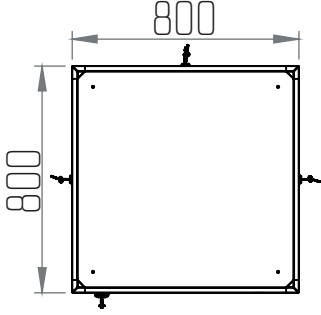

19" RACK KABİNİ

800x800

Dikili Tip Rack Kabin

TEKNİK DETAYLAR

Genişlik W: 800 mm.
Derinlik D: 800 mm.
Taşıma Kapasitesi: 500 kg.

19" RACK KABİNİ

800x800

Dikili Tip Rack Kabin

TEKNİK DETAYLAR

ÜST GÖRÜNÜŞ

ALT GÖRÜNÜŞ

İZOMETRİK GÖRÜNÜŞ

İZOMETRİK PATLATILMIŞ GÖRÜNÜŞ

19" RACK KABİNİ

800x800

Dikili Tip Rack Kabin

TEKNİK DETAYLAR

Ürün Kodu	Ürün Tanımı	Stok Kodu	Ölçü WxDxH mm	h Ölçüsü in/U	h mm	H mm Dişten Diğe Tekerlek ve Ayaksız Ölçü mm Tekerlek 90 mm	Genişlik mm	Genişlik Çihaz	Dikmeler Arası Derinlik mm	Ambalaj İçi Miktar	Ambalaj Ölçüleri WxDxH mm	Net Ürün Ağırlığı g	Brüt Ürün Ağırlığı g
TSRK-16U8080	16U 19" Dikili Tip Kabinet W: 800mm D: 800 mm	17036	800x800x885	16U	740	885	800	19"	800	1	820x820x905	49.600	49.600
TSRK-20U8080	20U 19" Dikili Tip Kabinet W: 800mm D: 800 mm	17037	800x800x1066	20U	915	1066	800	19"	800	1	820x820x1086	62.000	62.000
TSRK-22U8080	22U 19" Dikili Tip Kabinet W: 800mm D: 800 mm	17038	800x800x1155	22U	1004	1155	800	19"	800	1	820x820x1175	68.200	68.200
TSRK-26U8080	26U 19" Dikili Tip Kabinet W: 800mm D: 800 mm	17039	800x800x1333	26U	1182	1333	800	19"	800	1	820x820x1353	80.600	80.600
TSRK-32U8080	32U 19" Dikili Tip Kabinet W: 800mm D: 800 mm	17040	800x800x1600	32U	1450	1600	800	19"	800	1	820x820x1620	99.200	99.200
TSRK-36U8080	36U 19" Dikili Tip Kabinet W: 800mm D: 800 mm	17041	800x800x1780	36U	1625	1780	800	19"	800	1	820x820x1800	111.600	111.600
TSRK-42U8080	42U 19" Dikili Tip Kabinet W: 800mm D: 800 mm	17042	800x800x2045	42U	1895	2045	800	19"	800	1	820x820x2065	130.200	130.200
TSRK-44U8080	44U 19" Dikili Tip Kabinet W: 800mm D: 800 mm	17043	800x800x2130	44U	1985	2130	800	19"	800	1	820x820x2150	136.400	136.400