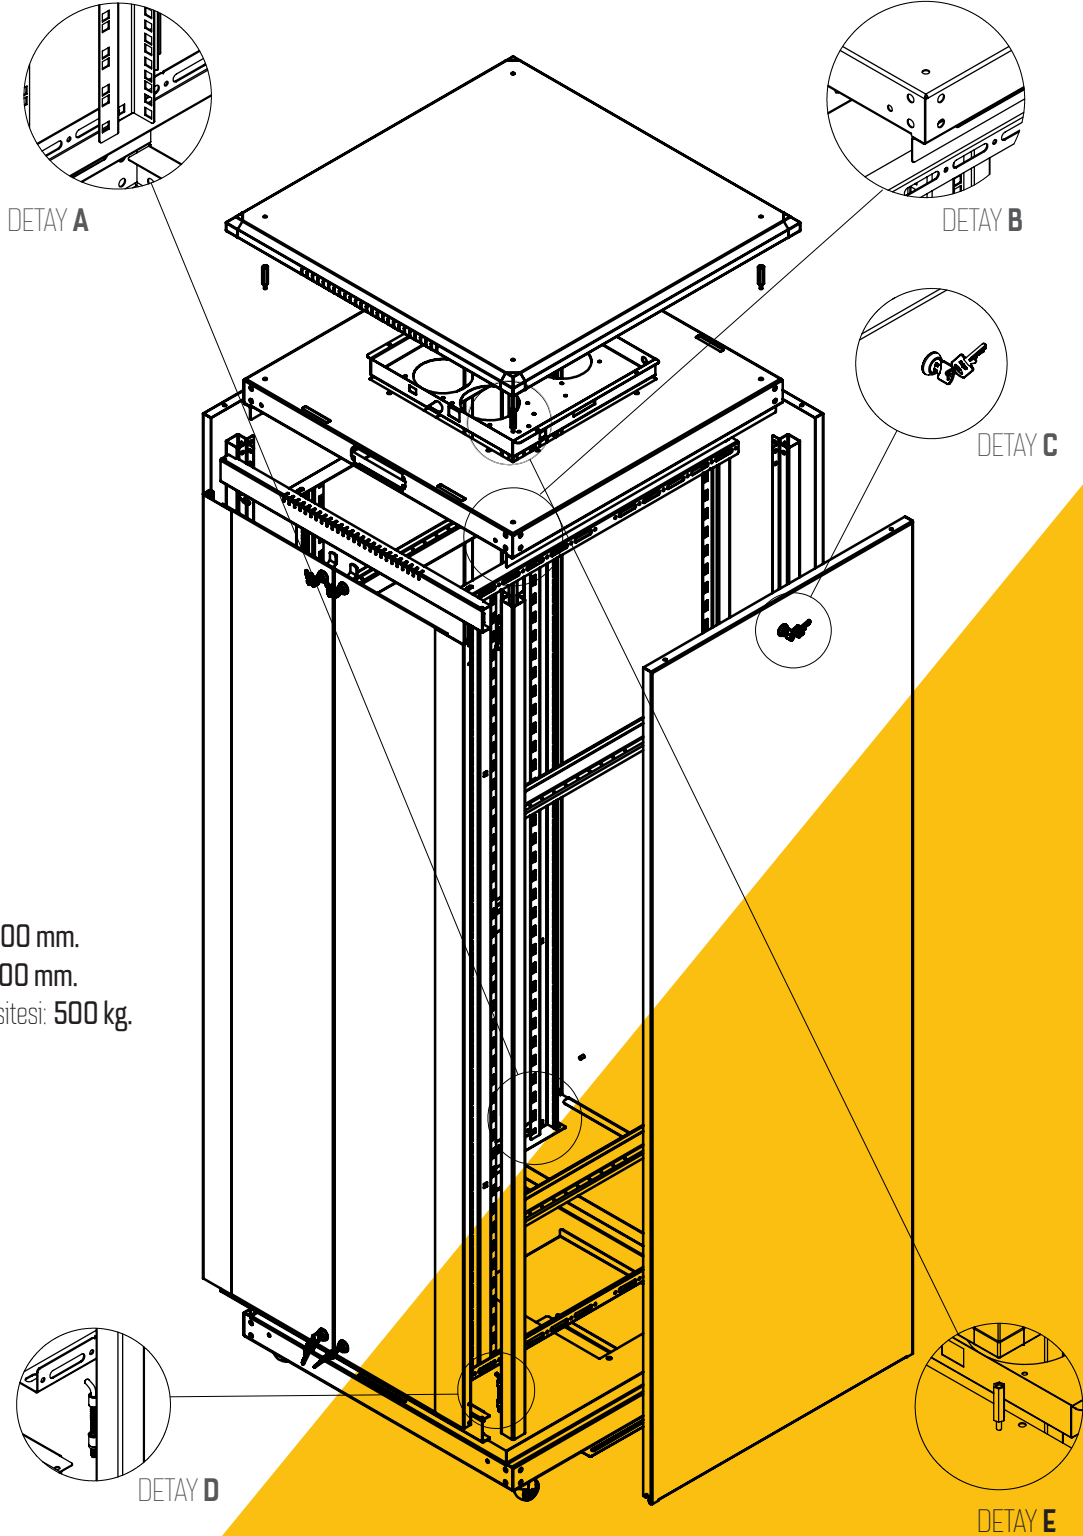

%100
Geni Dönüşüm

19" RACK KABİN

800x800

Dikili Tip Rack Kabin

DETAYLAR

- 19" Dikili tip modüler rack kabin • Tamamı çelik konstrüksiyon • Ergonomik tasarım • Taşıyıcı iskelet 1,5mm kalınlığında çelik konstrüksiyondur • Açılabilir ve kilitlenebilir yan ve arka kapaklar • İstenilen seviyede ayarlanabilir rack montaj dikmeleri • 800 kg taşıma kapasiteli • Kolay montaj • Tavan kısmına opsiyonel fan ünite montajlanabilir • Ön kapı 4mm temperli cam ve sac çerçeve ile desteklenmiştir • Alt ve üstten kablo girişleri • Standart renkler ral 9005, 7035 ve 7032'dir • Nakliye masraflarında demontede %50 tasarruf, uygun fiyat

19" RACK KABİNİ

800x800

Dikili Tip Rack Kabin

TEKNİK DETAYLAR

Genişlik W: 800 mm.
Derinlik D: 800 mm.
Taşıma Kapasitesi: 500 kg.

19" RACK KABİNİ

800x800

Dikili Tip Rack Kabin

TEKNİK DETAYLAR

ÜST GÖRÜNÜŞ

ALT GÖRÜNÜŞ

İZOMETRİK GÖRÜNÜŞ

İZOMETRİK PATLATILMIŞ GÖRÜNÜŞ

19" RACK KABİNİ

800x800

Dikili Tip Rack Kabin