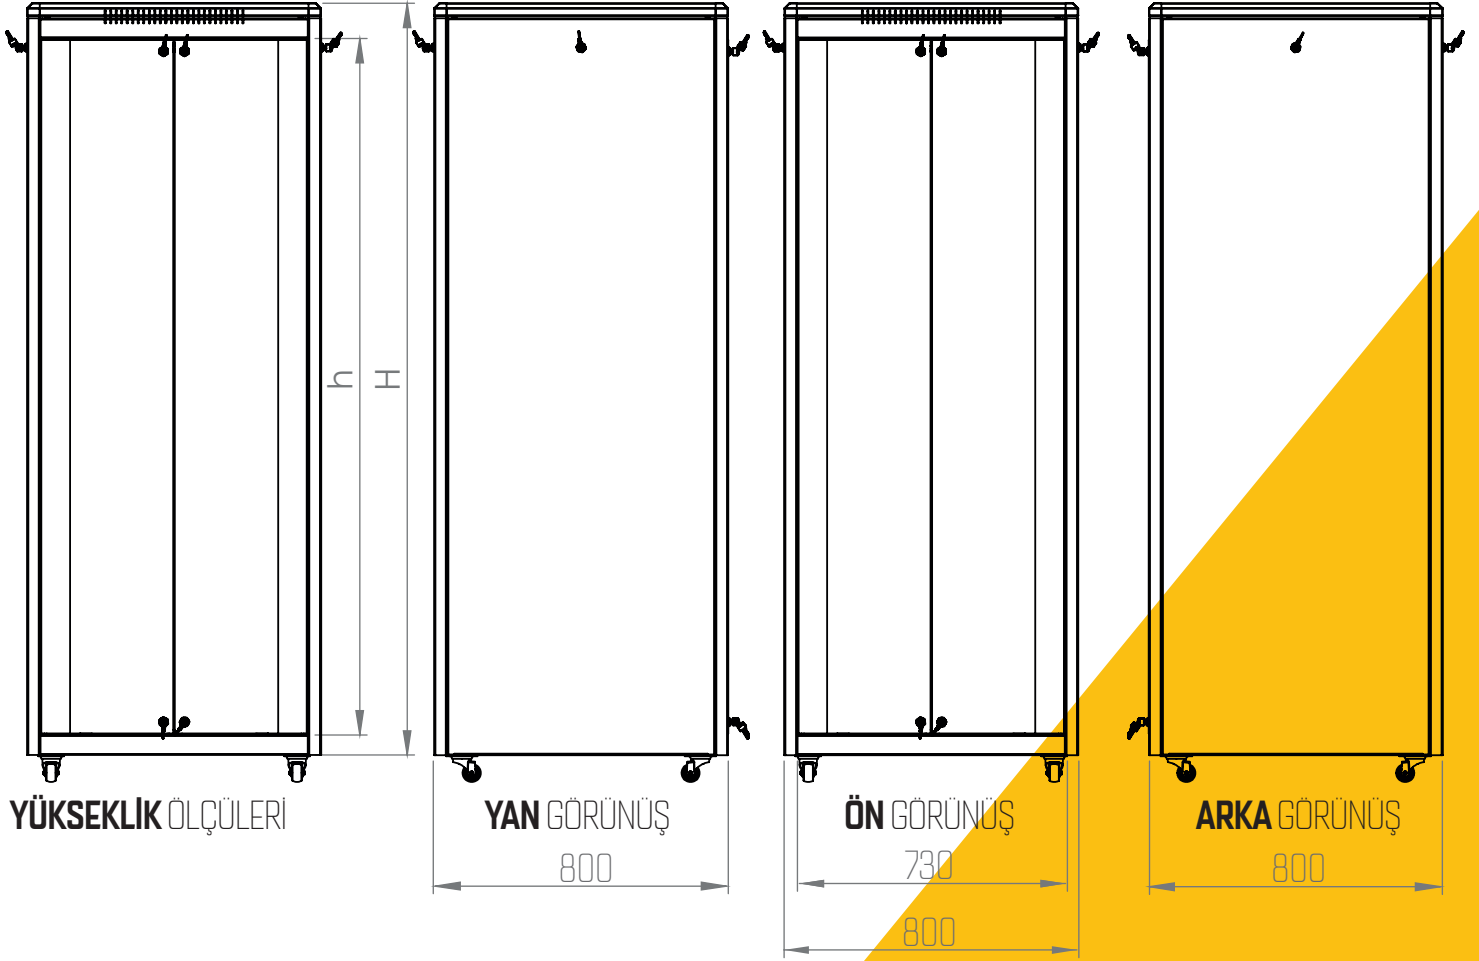

19" RACK KABİNİ

800x800

Dikili Tip Rack Kabin

TEKNİK DETAYLAR

Genişlik W: 800 mm.
Derinlik D: 800 mm.
Taşıma Kapasitesi: 500 kg.

19" RACK KABİNİ

800x800

Dikili Tip Rack Kabin

TEKNİK DETAYLAR

ÜST GÖRÜNÜŞ

ALT GÖRÜNÜŞ

İZOMETRİK GÖRÜNÜŞ

İZOMETRİK PATLATILMIŞ GÖRÜNÜŞ

19" RACK KABİNİ

800x800

Dikili Tip Rack Kabin

TEKNİK DETAYLAR

Ürün Kodu	Ürün Tanımı	Stok Kodu	Ölçü WxDxH mm	h Ölçüsü in/U	h mm	H mm Dişten Diğe Tekerlek ve Ayaksız Ölçü mm Tekerlek 90 mm	Genişlik mm	Genişlik Çihaz	Dikmeler Arası Derinlik mm	Ambalaj İçi Miktar	Ambalaj Ölçüleri WxDxH mm	Net Ürün Ağırlığı g	Brüt Ürün Ağırlığı g
TSRK-16U8080	16U 19" Dikili Tip Kabinet W: 800mm D: 800 mm	17036	800x800x885	16U	740	885	800	19"	800	1	820x820x905	49.600	49.600
TSRK-20U8080	20U 19" Dikili Tip Kabinet W: 800mm D: 800 mm	17037	800x800x1066	20U	915	1066	800	19"	800	1	820x820x1086	62.000	62.000
TSRK-22U8080	22U 19" Dikili Tip Kabinet W: 800mm D: 800 mm	17038	800x800x1155	22U	1004	1155	800	19"	800	1	820x820x1175	68.200	68.200
TSRK-26U8080	26U 19" Dikili Tip Kabinet W: 800mm D: 800 mm	17039	800x800x1333	26U	1182	1333	800	19"	800	1	820x820x1353	80.600	80.600
TSRK-32U8080	32U 19" Dikili Tip Kabinet W: 800mm D: 800 mm	17040	800x800x1600	32U	1450	1600	800	19"	800	1	820x820x1620	99.200	99.200
TSRK-36U8080	36U 19" Dikili Tip Kabinet W: 800mm D: 800 mm	17041	800x800x1780	36U	1625	1780	800	19"	800	1	820x820x1800	111.600	111.600
TSRK-42U8080	42U 19" Dikili Tip Kabinet W: 800mm D: 800 mm	17042	800x800x2045	42U	1895	2045	800	19"	800	1	820x820x2065	130.200	130.200
TSRK-44U8080	44U 19" Dikili Tip Kabinet W: 800mm D: 800 mm	17043	800x800x2130	44U	1985	2130	800	19"	800	1	820x820x2150	136.400	136.400