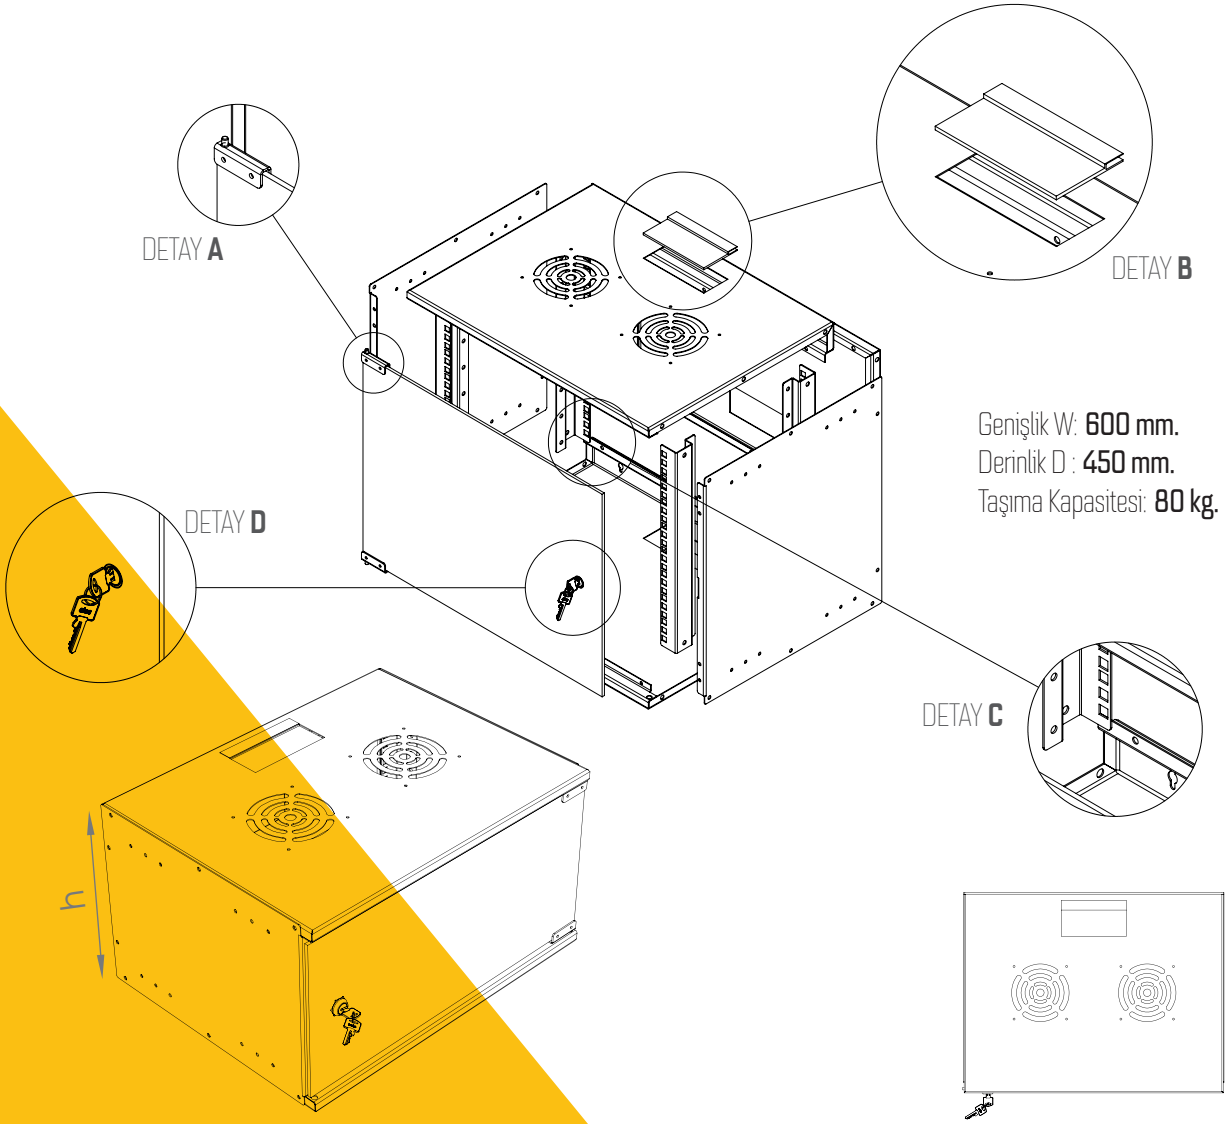

Rack Kabin serisi

Duvar Tipi Eko kabinlerde, 19" w:520mm ve d:460mm fiziki ölçülerde, maksimum iç kullanım derinliğinde olup, 4 farklı U yüksekliği ile kullanıcılara geniş bir seçim olanağı sunuyor.

Bütün

EKO 19" RACK KABİN

520x400

Duvar Tipi Rack Kabin

DETAYLAR

Tam boy, fme, kırılma direnci yksek, temperli, antistatik 4,0 mm kalınlıkta camlı ve kilitleyici yapıdadır. n kapı temperli camdan oluřmaktadır. 9035 gri, 9005 tekstre siyah olmak zere 2 eřit renk vardır.

19" RACK KABİN

520x400 EKO

Duvar Tipi Rack Kabin

TEKNİK DETAYLAR

Genişlik W: 600 mm.
Derinlik D: 450 mm.
Taşıma Kapasitesi: 80 kg.

Ürün Kodu	Ürün Tanımı	Stok Kodu	Ölçü WxDxH mm	h Ölçüsü in U	h mm	H mm Dıştan Dışa	Genişlik mm	Genişlik Çihaz	Dikmeler Arası Derinlik mm	Ambalaj İçi Miktar	Ambalaj Ölçüleri WxDxH mm	Net Ürün Ağırlığı g.	Brüt Ürün Ağırlığı g.
TSEK-4U5240	4U 19" EKO DUVAR TİPİ KABİNET	17052	520x400x214	4U	202	214	520	19"	400	1	540x420x234	7.900	13.000
TSEK-7U5240	7U 19" EKO DUVAR TİPİ KABİNET	17053	520x400x214	7U	355	375	520	19"	400	1	540x420x11216	10.100	15.200
TSEK-9U5240	9U 19" EKO DUVAR TİPİ KABİNET	17054	520x400x214	9U	457	483	520	19"	400	1	540x420x1305	11.500	16.600
TSEK-12U5240	12U 19" EKO DUVAR TİPİ KABİNET	17055	520x400x214	12U	610	645	520	19"	400	1	540x420x1482	13.600	18.700